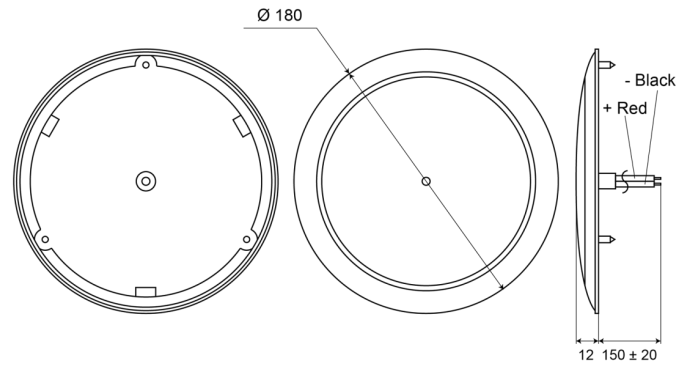

C2-62-DV

Interieurverlichting | LED | rond | wit

EAN: 5414184550612

## Specificaties

Aansluiting	Open kabeleinde	Kleur lens	Opaal
Aantal LEDs	68	Lichtbron	LED
Bestelbaar per	1	Schakelaar	Ja
Bevestiging	Opbouw	Type	Rond
Diameter mm	180 mm	Verpakking	Wit doosje met etiket
Geleverd met	3 bevestigingsschroeven	Voeding	12V - 24V
Gewicht (kg)	0,12 Kg	Watt	4 Watt
Hoogte mm	12 mm		
IP-graad	IP66		
Kleur	Wit		