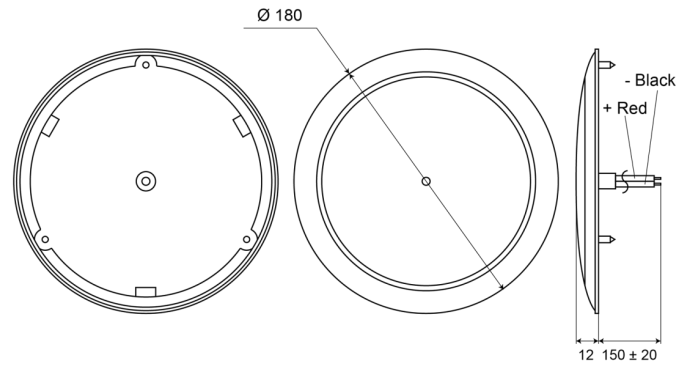

C2-62-DV

Binnenverlichting | LED | 24V | langwerpig | wit

EAN: 5414184550612

Specificaties

Aansluiting	Open kabeleinde	Kleur lens	Opaal
Aantal LEDs	68	Lichtbron	LED
Bestelbaar per	1	Schakelaar	Ja
Bevestiging	Opbouw	Type	Rond
Diameter mm	180 mm	Verpakking	Wit doosje met etiket
Geleverd met	3 bevestigingsschroeven	Voeding	12V - 24V
Gewicht (kg)	0,12 Kg	Watt	4 Watt
Hoogte mm	12 mm		
IP-graad	IP66		
Kleur	Wit		