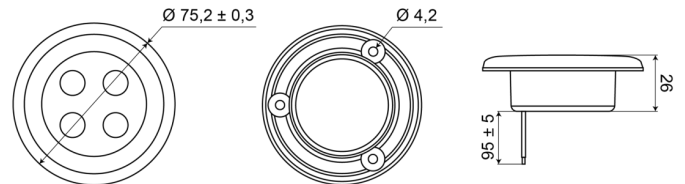

C2-63LED-A

Binnenverlichting | LED | rond | wit

EAN: 5414184550407

Specificaties

Aansluiting	Open kabeleinde	Hoogte mm	7/26 mm
Aantal LEDs	4	Kleur	Wit
Bestelbaar per	1	Lichtbron	LED
Bevestiging	Inbouw	Schakelaar	Nee
Diameter mm	75 mm	Type	Rond
Geleverd met	3 bevestigingsschroeven	Verpakking	Wit doosje met etiket
Gewicht (kg)	0,062 Kg	Voeding	12V - 24V