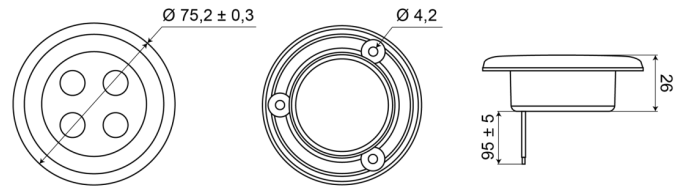

C2-63LED-A

Binnenverlichting | LED | 24V | langwerpig | wit

EAN: 5414184550407

Specificaties

Aansluiting	Open kabeleinde	Hoogte mm	7/26 mm
Aantal LEDs	4	Kleur	Wit
Bestelbaar per	1	Lichtbron	LED
Bevestiging	Inbouw	Schakelaar	Nee
Diameter mm	75 mm	Type	Rond
Geleverd met	3 bevestigingsschroeven	Verpakking	Wit doosje met etiket
Gewicht (kg)	0,062 Kg	Voeding	12V - 24V