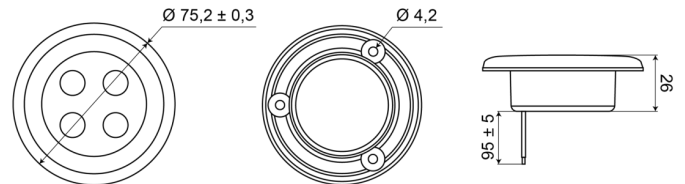

C2-63LED-B

Interieurverlichting | LED | rond | zwart

EAN: 5414184550414

Specificaties

Aansluiting	Open kabeleinde	Hoogte mm	7 mm
Aantal LEDs	4	Kleur	Wit
Bestelbaar per	1	Lichtbron	LED
Bevestiging	Inbouw	Schakelaar	Nee
Diameter mm	75 mm	Type	Rond
Geleverd met	3 bevestigingsschroeven	Verpakking	Wit doosje met etiket
Gewicht (kg)	0,062 Kg	Voeding	12V - 24V