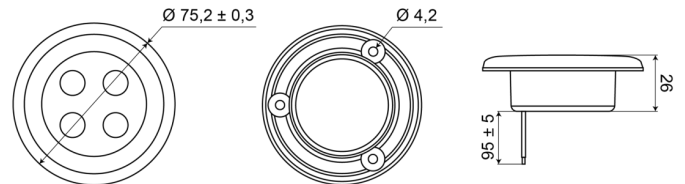

C2-63LED-B

Binnenverlichting | LED | wit | 12-24V

EAN: 5414184550414

Specificaties

| | | | |
|----------------|-------------------------|------------|-----------------------|
| Aansluiting | Open kabeleinde | Hoogte mm | 7 mm |
| Aantal LEDs | 4 | Kleur | Wit |
| Bestelbaar per | 1 | Lichtbron | LED |
| Bevestiging | Inbouw | Schakelaar | Nee |
| Diameter mm | 75 mm | Type | Rond |
| Geleverd met | 3 bevestigingsschroeven | Verpakking | Wit doosje met etiket |
| Gewicht (kg) | 0,062 Kg | Voeding | 12V - 24V |