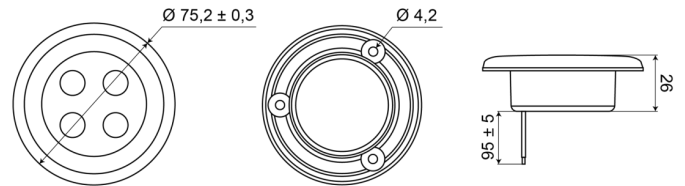

C2-63LED-G

Binnenverlichting | LED | rond | wit

EAN: 5414184550421

Specificaties

Aansluiting	Open kabeleinde	Hoogte mm	7 mm
Aantal LEDs	4	Kleur	Wit
Bestelbaar per	1	Lichtbron	LED
Bevestiging	Inbouw	Schakelaar	Nee
Diameter mm	75 mm	Type	Rond
Geleverd met	3 bevestigingsschroeven	Verpakking	Wit doosje met etiket
Gewicht (kg)	0,062 Kg	Voeding	12V - 24V