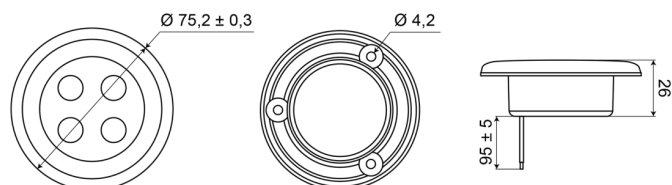

C2-63LED-G

Interieurverlichting | LED | rond | goud

EAN: 5414184550421

Specificaties

Aansluiting	Open kabeleinde	Hoogte mm	7 mm
Aantal LEDs	4	Kleur	Wit
Bestelbaar per	1	Lichtbron	LED
Bevestiging	Inbouw	Schakelaar	Nee
Diameter mm	75 mm	Type	Rond
Geleverd met	3 bevestigingsschroeven	Verpakking	Wit doosje met etiket
Gewicht (kg)	0,062 Kg	Voeding	12V - 24V