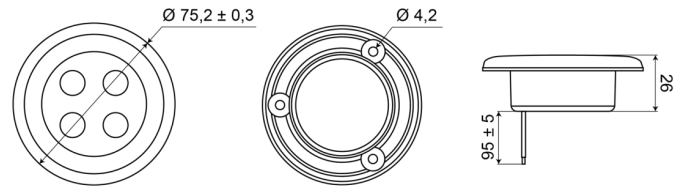

C2-63LED-G

Binnenverlichting | LED | 24V | langwerpig | wit

EAN: 5414184550421

Specificaties

Aansluiting	Open kabeleinde	Hoogte mm	7 mm
Aantal LEDs	4	Kleur	Wit
Bestelbaar per	1	Lichtbron	LED
Bevestiging	Inbouw	Schakelaar	Nee
Diameter mm	75 mm	Type	Rond
Geleverd met	3 bevestigingsschroeven	Verpakking	Wit doosje met etiket
Gewicht (kg)	0,062 Kg	Voeding	12V - 24V