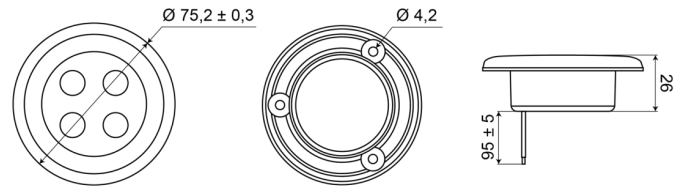

C2-63LED-W

Interieurverlichting | LED | rond | wit

EAN: 5414184550445

Specificaties

Aansluiting	Open kabeleinde	Hoogte mm	7 mm
Aantal LEDs	4	Kleur	Wit
Bestelbaar per	1	Lichtbron	LED
Bevestiging	Inbouw	Schakelaar	Nee
Diameter mm	75 mm	Type	Rond
Geleverd met	4 bevestigingsschroeven	Verpakking	Wit doosje met etiket
Gewicht (kg)	0,062 Kg	Voeding	12V - 24V