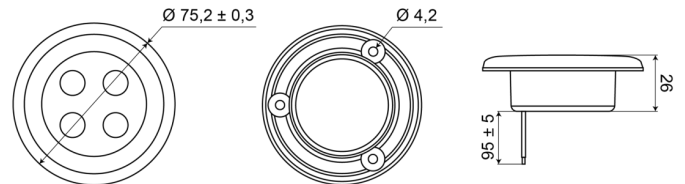

## Specificaties

Aansluiting	Open kabeleinde	Hoogte mm	7 mm
Aantal LEDs	4	Kleur	Wit
Bestelbaar per	1	Lichtbron	LED
Bevestiging	Inbouw	Schakelaar	Nee
Diameter mm	75 mm	Type	Rond
Geleverd met	4 bevestigingsschroeven	Verpakking	Wit doosje met etiket
Gewicht (kg)	0,062 Kg	Voeding	12V - 24V