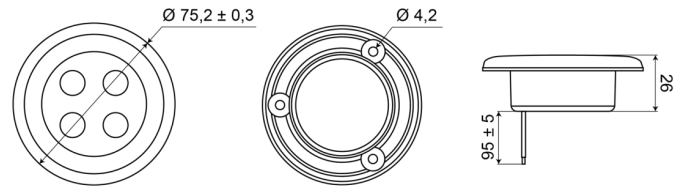

# BINNENVERLICHTING

C2-63LED-W

Binnenverlichting | LED | rond | wit

EAN: 5414184550445

## Specificaties

Aansluiting	Open kabeleinde	Hoogte mm	7 mm
Aantal LEDs	4	Kleur	Wit
Bestelbaar per	1	Lichtbron	LED
Bevestiging	Inbouw	Schakelaar	Nee
Diameter mm	75 mm	Type	Rond
Geleverd met	4 bevestigingsschroeven	Verpakking	Wit doosje met etiket
Gewicht (kg)	0,062 Kg	Voeding	12V - 24V