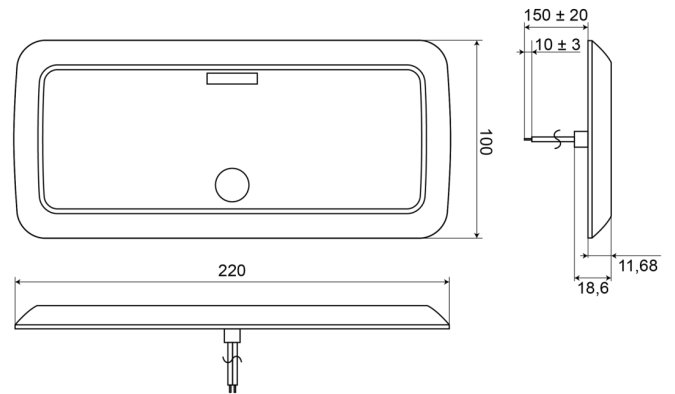

C2-64-DV

Interieurverlichting | LED | langwerpig | wit/alu

EAN: 5414184550605

Specificaties

Aansluiting	Open kabeleinde	Kleur lens	Opaal
Aantal LEDs	60	Lichtbron	LED
Afmetingen	220 mm x 100 mm x 12 mm	Schakelaar	Ja
Bevestiging	Opbouw	Type	Rechthoekig
Gewicht (kg)	0,18 Kg	Voeding	12V - 24V
Kleur	Wit	Watt	3,20 Watt