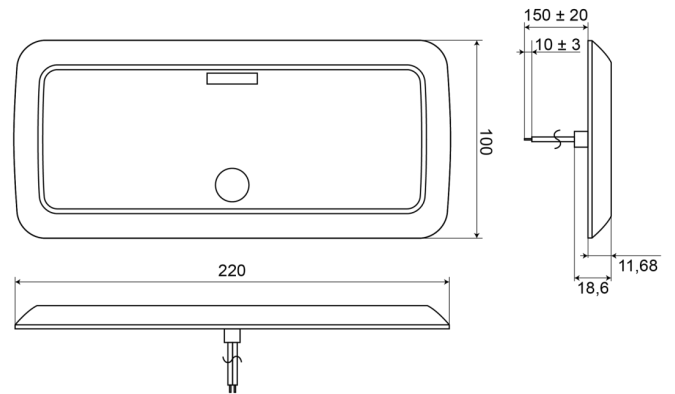

BINNENVERLICHTING

C2-64-DV

Binnenverlichting | LED | langwerpig | wit

EAN: 5414184550605

Specificaties

Aansluiting	Open kabeleinde	Kleur lens	Opaal
Aantal LEDs	60	Lichtbron	LED
Afmetingen	220 mm x 100 mm x 12 mm	Schakelaar	Ja
Bevestiging	Opbouw	Type	Rechthoekig
Gewicht (kg)	0,18 Kg	Voeding	12V - 24V
Kleur	Wit	Watt	3,20 Watt