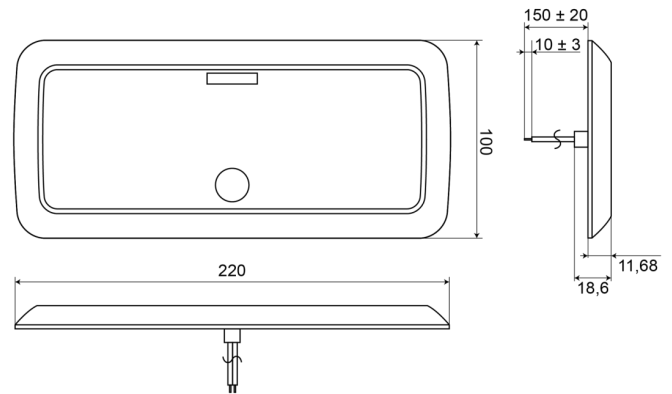

BINNENVERLICHTING

C2-64-DV

Binnenverlichting | LED | 24V | langwerpig | wit

EAN: 5414184550605

Specificaties

Aansluiting	Open kabeleinde	Kleur lens	Opaal
Aantal LEDs	60	Lichtbron	LED
Afmetingen	220 mm x 100 mm x 12 mm	Schakelaar	Ja
Bevestiging	Opbouw	Type	Rechthoekig
Gewicht (kg)	0,18 Kg	Voeding	12V - 24V
Kleur	Wit	Watt	3,20 Watt