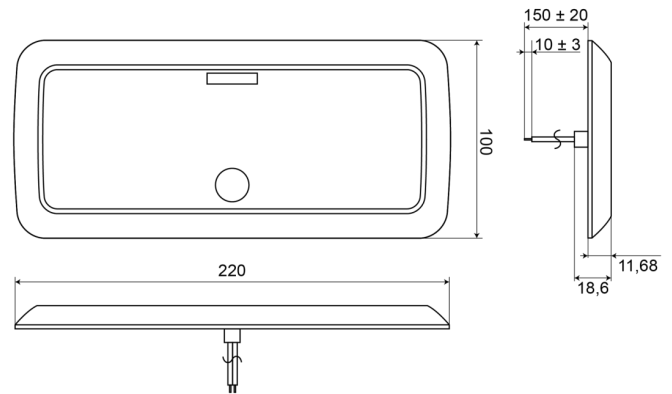

BINNENVERLICHTING

C2-64-DV

Binnenverlichting | LED | langwerpig | wit

EAN: 5414184550605

Specificaties

Aansluiting	Open kabeleinde	Kleur lens	Opaal
Aantal LEDs	60	Lichtbron	LED
Afmetingen	220 mm x 100 mm x 12 mm	Schakelaar	Ja
Bevestiging	Opbouw	Type	Rechthoekig
Gewicht (kg)	0,18 Kg	Voeding	12V - 24V
Kleur	Wit	Watt	3,20 Watt