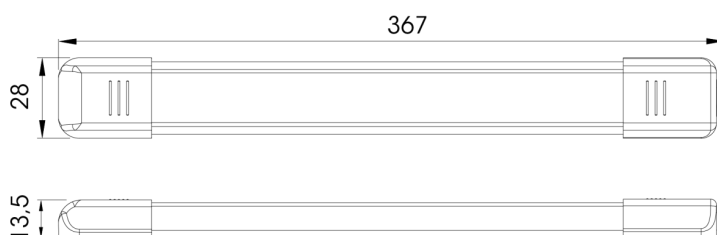

C2-80-137

Interieurverlichting | LED | langwerpig | wit/alu

EAN: 5414184260009

## Specificaties

Aansluiting	Open kabeleinde	Kleur	Wit
Aantal LEDs	27	Kleur lens	Opaal
Afmetingen	367 mm x 28 mm x 13,5 mm	Lichtbron	LED
Bestelbaar per	1	Lumen	540
Bevestiging	Opbouw	Schakelaar	Ja
EMC	Ja	Type	Rechthoekig
EMC R10	Ja	Verbruik 12V Amp	0,45 Amp
Geleverd met	2 bevestigingsschroeven en dubbelzijdige tape	Verpakking	Wit doosje met etiket
Gewicht (kg)	0,13 Kg	Voeding	12V - 24V
Kelvin waarde	5000K-5500K	Watt	5,40 Watt