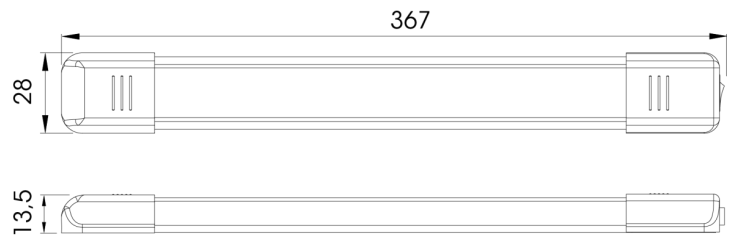

C2-80-137

Interieurverlichting | LED | langwerpig | wit/alu

EAN: 5414184260009

Specificaties

Aansluiting	Open kabeleinde	Kelvin waarde	5000K-5500K
Aantal LEDs	27	Kleur	Wit
Afmetingen	367 mm x 28 mm x 13,5 mm	Kleur lens	Opaal
Bestelbaar per	1	Lichtbron	LED
Bevestiging	Opbouw	Lumen	540
EMC	Ja	Schakelaar	Ja
EMC R10	Ja	Type	Rechthoekig
Geleverd met	2 bevestigingsschroeven en dubbelzijdige tape	Verpakking	Wit doosje met etiket
Gewicht (kg)	0,13 Kg	Voeding	12V - 24V