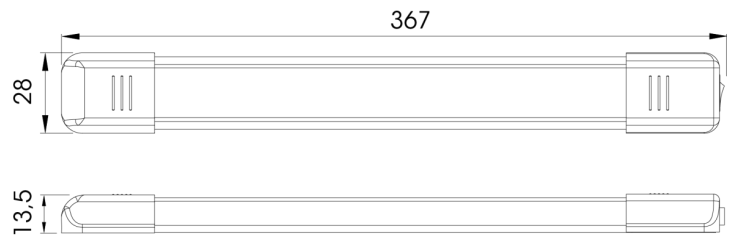

C2-80-137

Binnenverlichting | LED | wit | 12-24V

EAN: 5414184260009

## Specificaties

Aansluiting	Open kabeleinde	Kleur	Wit
Aantal LEDs	27	Kleur lens	Opaal
Afmetingen	367 mm x 28 mm x 13,5 mm	Lichtbron	LED
Bestelbaar per	1	Lumen	540
Bevestiging	Opbouw	Schakelaar	Ja
EMC	Ja	Type	Rechthoekig
EMC R10	Ja	Verbruik 12V Amp	0,45 Amp
Geleverd met	2 bevestigingsschroeven en dubbelzijdige tape	Verpakking	Wit doosje met etiket
Gewicht (kg)	0,13 Kg	Voeding	12V - 24V
Kelvin waarde	5000K-5500K	Watt	5,40 Watt