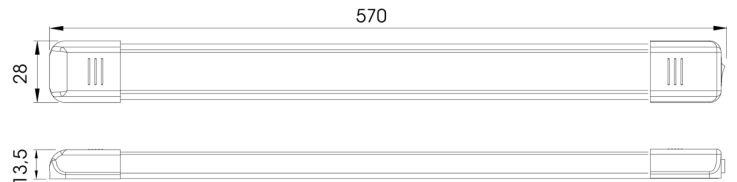

C2-80-157

Interieurverlichting | LED | langwerpig | wit/alu

EAN: 5414184260016

Specificaties

Aansluiting	Open kabeleinde	Kelvin waarde	5000K-5500K
Aantal LEDs	45	Kleur	Wit
Afmetingen	570 mm x 28 mm x 13,5 mm	Kleur lens	Opaal
Bestelbaar per	1	Lichtbron	LED
Bevestiging	Opbouw	Lumen	900
EMC	Ja	Schakelaar	Ja
EMC R10	Ja	Type	Rechthoekig
Geleverd met	2 bevestigingsschroeven en dubbelzijdige tape	Verpakking	Wit doosje met etiket
Gewicht (kg)	0,2 Kg	Voeding	12V - 24V