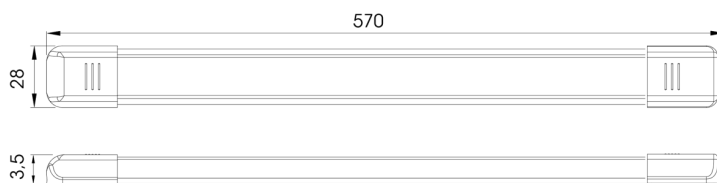

C2-80-157

Binnenverlichting | LED | wit | 12-24V

EAN: 5414184260016

## Specificaties

Aansluiting	Open kabeleinde	Kleur	Wit
Aantal LEDs	45	Kleur lens	Opaal
Afmetingen	570 mm x 28 mm x 13,5 mm	Lichtbron	LED
Bestelbaar per	1	Lumen	900
Bevestiging	Opbouw	Schakelaar	Ja
EMC	Ja	Type	Rechthoekig
EMC R10	Ja	Verbruik 12V Amp	9 Watt
Geleverd met	2 bevestigingsschroeven en dubbelzijdige tape	Verpakking	Wit doosje met etiket
Gewicht (kg)	0,2 Kg	Voeding	12V - 24V
Kelvin waarde	5000K-5500K	Watt	9 Watt