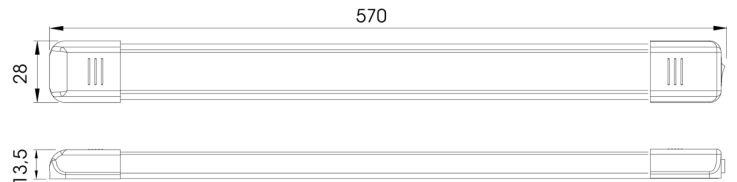

C2-80-157

Interieurverlichting | LED | langwerpig | wit/alu

EAN: 5414184260016

Specificaties

Aansluiting	Open kabeleinde	Kleur	Wit
Aantal LEDs	45	Kleur lens	Opaal
Afmetingen	570 mm x 28 mm x 13,5 mm	Lichtbron	LED
Bestelbaar per	1	Lumen	900
Bevestiging	Opbouw	Schakelaar	Ja
EMC	Ja	Type	Rechthoekig
EMC R10	Ja	Verbruik 12V Amp	9 Watt
Geleverd met	2 bevestigingsschroeven en dubbelzijdige tape	Verpakking	Wit doosje met etiket
Gewicht (kg)	0,2 Kg	Voeding	12V - 24V
Kelvin waarde	5000K-5500K	Watt	9 Watt