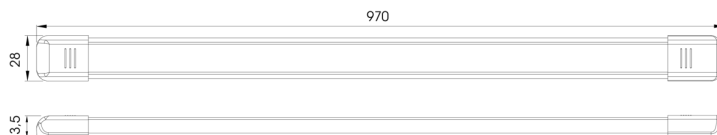

C2-80-197

Binnenverlichting | LED | wit | 12-24V

EAN: 5414184260023

Specificaties

Aansluiting	Open kabeleinde	Kleur	Wit
Aantal LEDs	81	Kleur lens	Opaal
Afmetingen	970 mm x 28 mm x 13,5 mm	Lichtbron	LED
Bestelbaar per	1	Lumen	1620
Bevestiging	Opbouw	Schakelaar	Ja
EMC	Ja	Type	Rechthoekig
EMC R10	Ja	Verbruik 12V Amp	1,35 Amp
Geleverd met	2 bevestigingsschroeven en dubbelzijdige tape	Verpakking	Wit doosje met etiket
Gewicht (kg)	0,3 Kg	Voeding	12V - 24V
Kelvin waarde	5000K-5500K	Watt	16,20 Watt