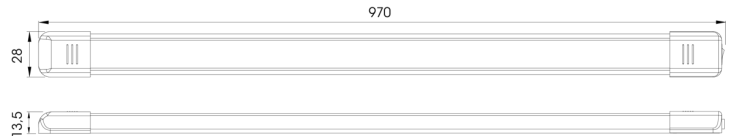

C2-80-197

Binnenverlichting | LED | wit | 12-24V

EAN: 5414184260023

Specificaties

Aansluiting	Open kabeleinde	Kleur	Wit
Aantal LEDs	81	Kleur lens	Opaal
Afmetingen	970 mm x 28 mm x 13,5 mm	Lichtbron	LED
Bestelbaar per	1	Lumen	1620
Bevestiging	Opbouw	Schakelaar	Ja
EMC	Ja	Type	Rechthoekig
EMC R10	Ja	Verbruik 12V Amp	1,35 Amp
Geleverd met	2 bevestigingsschroeven en dubbelzijdige tape	Verpakking	Wit doosje met etiket
Gewicht (kg)	0,3 Kg	Voeding	12V - 24V
Kelvin waarde	5000K-5500K	Watt	16,20 Watt