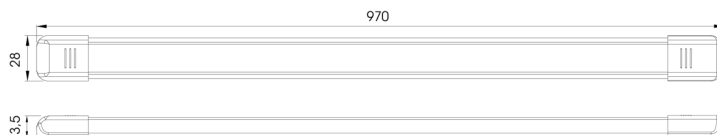

C2-80-197

Interieurverlichting | LED | langwerpig | wit/alu

EAN: 5414184260023

Specificaties

Aansluiting	Open kabeleinde	Kleur	Wit
Aantal LEDs	81	Kleur lens	Opaal
Afmetingen	970 mm x 28 mm x 13,5 mm	Lichtbron	LED
Bestelbaar per	1	Lumen	1620
Bevestiging	Opbouw	Schakelaar	Ja
EMC	Ja	Type	Rechthoekig
EMC R10	Ja	Verbruik 12V Amp	1,35 Amp
Geleverd met	2 bevestigingsschroeven en dubbelzijdige tape	Verpakking	Wit doosje met etiket
Gewicht (kg)	0,3 Kg	Voeding	12V - 24V
Kelvin waarde	5000K-5500K	Watt	16,20 Watt