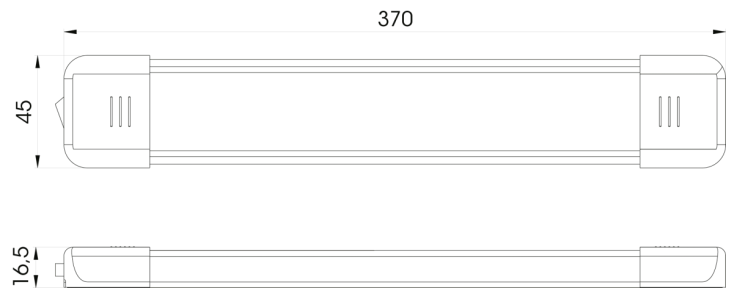

C2-80-237

Interieurverlichting | LED | langwerpig | wit/alu

EAN: 5414184260030

## Specificaties

Aansluiting	Open kabeleinde	Kleur	Wit
Aantal LEDs	36	Kleur lens	Opaal
Afmetingen	370 mm x 45 mm x 16,5 mm	Lichtbron	LED
Bestelbaar per	1	Lumen	720
Bevestiging	Opbouw	Schakelaar	Ja
EMC	Ja	Type	Rechthoekig
EMC R10	Ja	Verbruik 12V Amp	0,60 Amp
Geleverd met	2 bevestigingsschroeven en dubbelzijdige tape	Verpakking	Wit doosje met etiket
Gewicht (kg)	0,2 Kg	Voeding	12V - 24V
Kelvin waarde	5000K-5500K	Watt	7,20 Watt