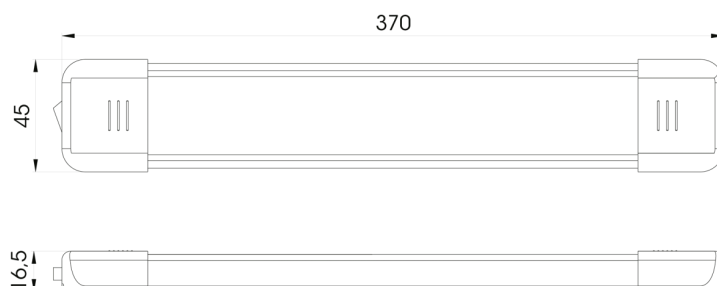

C2-80-237

Binnenverlichting | LED | wit | 12-24V

EAN: 5414184260030

## Specificaties

Aansluiting	Open kabeleinde	Kleur	Wit
Aantal LEDs	36	Kleur lens	Opaal
Afmetingen	370 mm x 45 mm x 16,5 mm	Lichtbron	LED
Bestelbaar per	1	Lumen	720
Bevestiging	Opbouw	Schakelaar	Ja
EMC	Ja	Type	Rechthoekig
EMC R10	Ja	Verbruik 12V Amp	0,60 Amp
Geleverd met	2 bevestigingsschroeven en dubbelzijdige tape	Verpakking	Wit doosje met etiket
Gewicht (kg)	0,2 Kg	Voeding	12V - 24V
Kelvin waarde	5000K-5500K	Watt	7,20 Watt