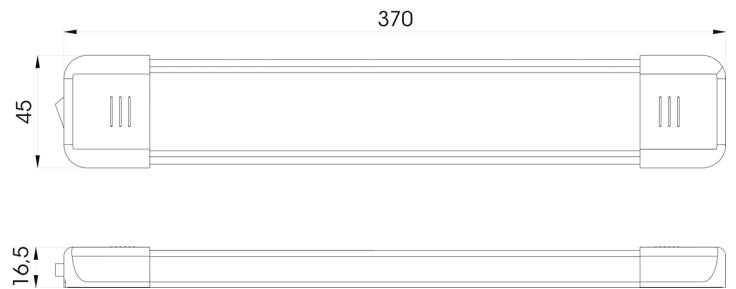

# BINNENVERLICHTING

C2-80-237

Binnenverlichting | LED | wit | 12-24V

EAN: 5414184260030

## Specificaties

Aansluiting	Open kabeleinde	Kleur	Wit
Aantal LEDs	36	Kleur lens	Opaal
Afmetingen	370 mm x 45 mm x 16,5 mm	Lichtbron	LED
Bestelbaar per	1	Lumen	720
Bevestiging	Opbouw	Schakelaar	Ja
EMC	Ja	Type	Rechthoekig
EMC R10	Ja	Verbruik 12V Amp	0,60 Amp
Geleverd met	2 bevestigingsschroeven en dubbelzijdige tape	Verpakking	Wit doosje met etiket
Gewicht (kg)	0,2 Kg	Voeding	12V - 24V
Kelvin waarde	5000K-5500K	Watt	7,20 Watt