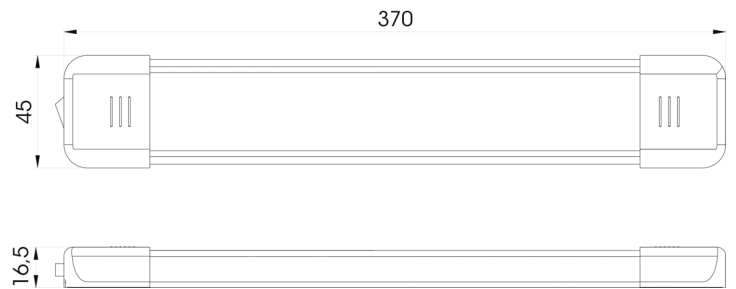

C2-80-237

Interieurverlichting | LED | langwerpig | wit/alu

EAN: 5414184260030

Specificaties

Aansluiting	Open kabeleinde	Kelvin waarde	5000K-5500K
Aantal LEDs	36	Kleur	Wit
Afmetingen	370 mm x 45 mm x 16,5 mm	Kleur lens	Opaal
Bestelbaar per	1	Lichtbron	LED
Bevestiging	Opbouw	Lumen	720
EMC	Ja	Schakelaar	Ja
EMC R10	Ja	Type	Rechthoekig
Geleverd met	2 bevestigingsschroeven en dubbelzijdige tape	Verpakking	Wit doosje met etiket
Gewicht (kg)	0,2 Kg	Voeding	12V - 24V