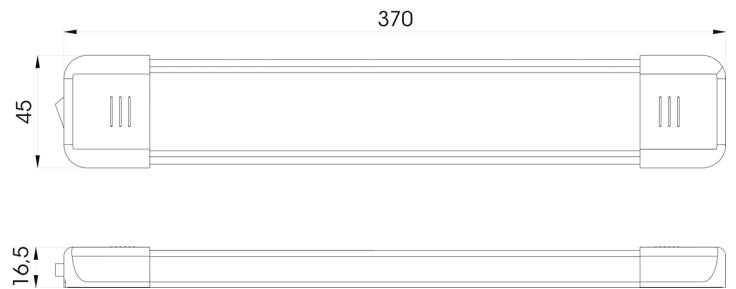

BINNENVERLICHTING

C2-80-237

Binnenverlichting | LED | wit | 12-24V

EAN: 5414184260030

Specificaties

Aansluiting	Open kabeleinde	Kleur	Wit
Aantal LEDs	36	Kleur lens	Opaal
Afmetingen	370 mm x 45 mm x 16,5 mm	Lichtbron	LED
Bestelbaar per	1	Lumen	720
Bevestiging	Opbouw	Schakelaar	Ja
EMC	Ja	Type	Rechthoekig
EMC R10	Ja	Verbruik 12V Amp	0,60 Amp
Geleverd met	2 bevestigingsschroeven en dubbelzijdige tape	Verpakking	Wit doosje met etiket
Gewicht (kg)	0,2 Kg	Voeding	12V - 24V
Kelvin waarde	5000K-5500K	Watt	7,20 Watt