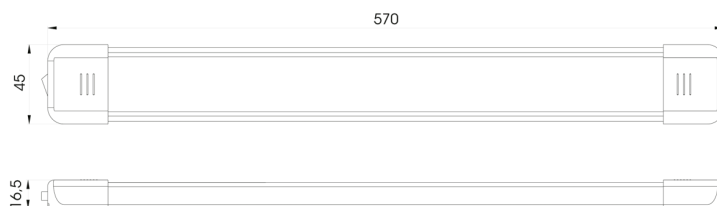

C2-80-257

Binnenverlichting | LED | wit | 12-24V

EAN: 5414184260047

Specificaties

Aansluiting	Open kabeleinde	Kleur lens	Opaal
Aantal LEDs	60	Lichtbron	LED
Afmetingen	570 mm x 45 mm x 16,5 mm	Lumen	1200
Afmetingen	570 mm x 45 mm x 16,5 mm	Schakelaar	Ja
Bestelbaar per	1	Type	Rechthoekig
Bevestiging	Opbouw	Verbruik 12V Amp	1 Amp
EMC	Ja	Verpakking	Wit doosje met etiket
EMC R10	Ja	Voeding	12V - 24V
Geleverd met	2 bevestigingsschroeven en dubbelzijdige tape	Watt	12 Watt
Gewicht (kg)	0,3 Kg		
Kelvin waarde	5000K-5500K		
Kleur	Wit		