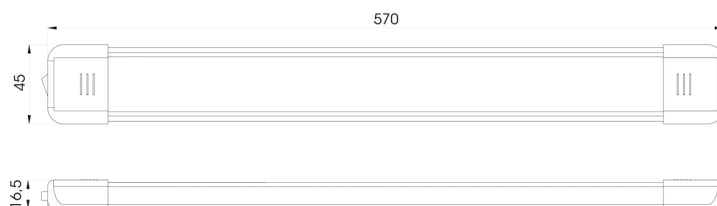

C2-80-257

Interieurverlichting | LED | langwerpig | wit/alu

EAN: 5414184260047

Specificaties

Aansluiting	Open kabeleinde	Kleur lens	Opaal
Aantal LEDs	60	Lichtbron	LED
Afmetingen	570 mm x 45 mm x 16,5 mm	Lumen	1200
Afmetingen	570 mm x 45 mm x 16,5 mm	Schakelaar	Ja
Bestelbaar per	1	Type	Rechthoekig
Bevestiging	Opbouw	Verbruik 12V Amp	1 Amp
EMC	Ja	Verpakking	Wit doosje met etiket
EMC R10	Ja	Voeding	12V - 24V
Geleverd met	2 bevestigingsschroeven en dubbelzijdige tape	Watt	12 Watt
Gewicht (kg)	0,3 Kg		
Kelvin waarde	5000K-5500K		
Kleur	Wit		