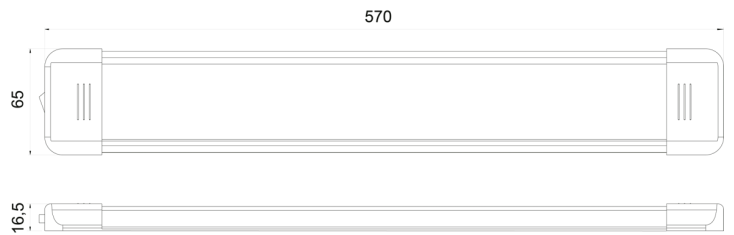

C2-80-357

Interieurverlichting | LED | langwerpig | wit/alu

EAN: 5414184260078

Specificaties

Aansluiting	Open kabeleinde	Kelvin waarde	5000K-5500K
Aantal LEDs	90	Kleur	Wit
Afmetingen	570 mm x 65 mm x 16,5 mm	Kleur lens	Opaal
Bestelbaar per	1	Lichtbron	LED
Bevestiging	Opbouw	Lumen	1800
EMC	Ja	Schakelaar	Ja
EMC R10	Ja	Type	Rechthoekig
Geleverd met	2 bevestigingsschroeven en dubbelzijdige tape	Verpakking	Wit doosje met etiket
Gewicht (kg)	0,45 Kg	Voeding	12V - 24V