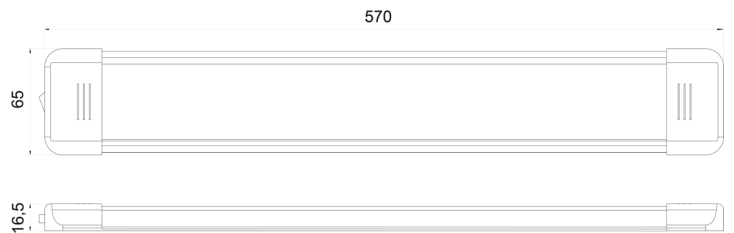

C2-80-357

Interieurverlichting | LED | langwerpig | wit/alu

EAN: 5414184260078

Specificaties

Aansluiting	Open kabeleinde	Kleur	Wit
Aantal LEDs	90	Kleur lens	Opaal
Afmetingen	570 mm x 65 mm x 16,5 mm	Lichtbron	LED
Bestelbaar per	1	Lumen	1800
Bevestiging	Opbouw	Schakelaar	Ja
EMC	Ja	Type	Rechthoekig
EMC R10	Ja	Verbruik 12V Amp	1,50 Amp
Geleverd met	2 bevestigingsschroeven en dubbelzijdige tape	Verpakking	Wit doosje met etiket
Gewicht (kg)	0,45 Kg	Voeding	12V - 24V
Kelvin waarde	5000K-5500K	Watt	18 Watt