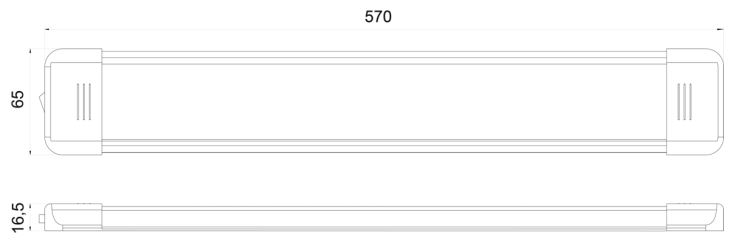

C2-80-357

Binnenverlichting | LED | wit | 12-24V

EAN: 5414184260078

## Specificaties

Aansluiting	Open kabeleinde	Kleur	Wit
Aantal LEDs	90	Kleur lens	Opaal
Afmetingen	570 mm x 65 mm x 16,5 mm	Lichtbron	LED
Bestelbaar per	1	Lumen	1800
Bevestiging	Opbouw	Schakelaar	Ja
EMC	Ja	Type	Rechthoekig
EMC R10	Ja	Verbruik 12V Amp	1,50 Amp
Geleverd met	2 bevestigingsschroeven en dubbelzijdige tape	Verpakking	Wit doosje met etiket
Gewicht (kg)	0,45 Kg	Voeding	12V - 24V
Kelvin waarde	5000K-5500K	Watt	18 Watt