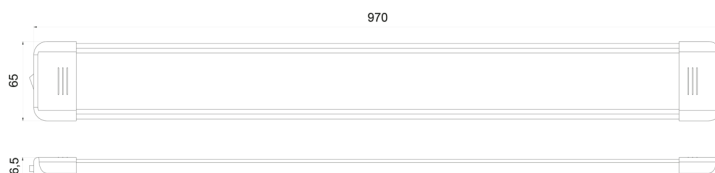

C2-80-397

Interieurverlichting | LED | langwerpig | wit/alu

EAN: 5414184260085

Specificaties

| | | | |
|----------------|---|------------------|-----------------------|
| Aansluiting | Open kabeleinde | Kleur | Wit |
| Aantal LEDs | 162 | Kleur lens | Opaal |
| Afmetingen | 970 mm x 65 mm x 16,5 mm | Lichtbron | LED |
| Bestelbaar per | 1 | Lumen | 3240 |
| Bevestiging | Opbouw | Schakelaar | Ja |
| EMC | Ja | Type | Rechthoekig |
| EMC R10 | Ja | Verbruik 12V Amp | 2,70 Amp |
| Geleverd met | 2 bevestigingsschroeven en dubbelzijdige tape | Verpakking | Wit doosje met etiket |
| Gewicht (kg) | 0,75 Kg | Voeding | 12V - 24V |
| Kelvin waarde | 5000K-5500K | Watt | 32,40 Watt |