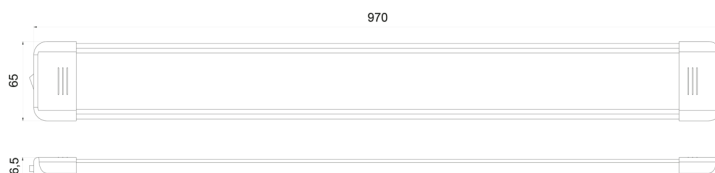

C2-80-397

Interieurverlichting | LED | langwerpig | wit/alu

EAN: 5414184260085

Specificaties

Aansluiting	Open kabeleinde	Kelvin waarde	5000K-5500K
Aantal LEDs	162	Kleur	Wit
Afmetingen	970 mm x 65 mm x 16,5 mm	Kleur lens	Opaal
Bestelbaar per	1	Lichtbron	LED
Bevestiging	Opbouw	Lumen	3240
EMC	Ja	Schakelaar	Ja
EMC R10	Ja	Type	Rechthoekig
Geleverd met	2 bevestigingsschroeven en dubbelzijdige tape	Verpakking	Wit doosje met etiket
Gewicht (kg)	0,75 Kg	Voeding	12V - 24V