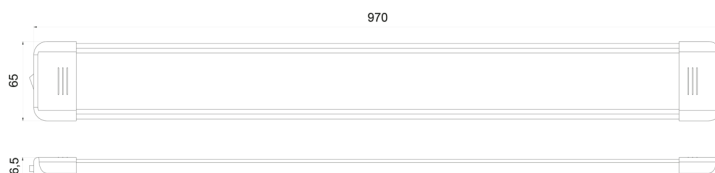

C2-80-397

Binnenverlichting | LED | wit | 12-24V

EAN: 5414184260085

Specificaties

Aansluiting	Open kabeleinde	Kleur	Wit
Aantal LEDs	162	Kleur lens	Opaal
Afmetingen	970 mm x 65 mm x 16,5 mm	Lichtbron	LED
Bestelbaar per	1	Lumen	3240
Bevestiging	Opbouw	Schakelaar	Ja
EMC	Ja	Type	Rechthoekig
EMC R10	Ja	Verbruik 12V Amp	2,70 Amp
Geleverd met	2 bevestigingsschroeven en dubbelzijdige tape	Verpakking	Wit doosje met etiket
Gewicht (kg)	0,75 Kg	Voeding	12V - 24V
Kelvin waarde	5000K-5500K	Watt	32,40 Watt