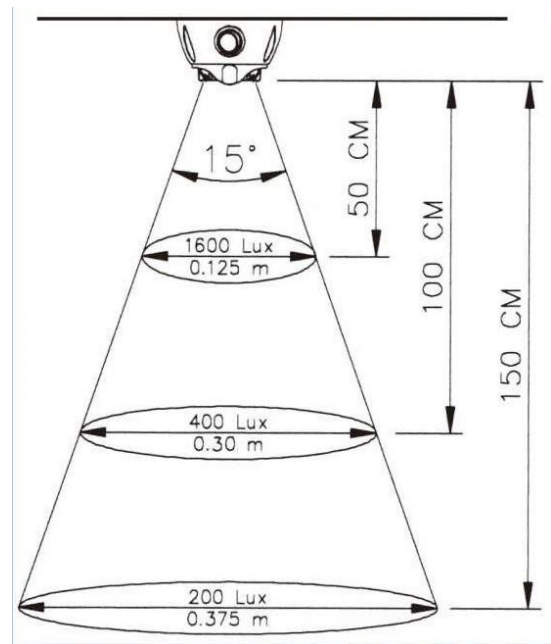

C2-94-DV

Binnenverlichting | LED | rond | wit

EAN: 5414184550599

## Specificaties

Aansluiting	Open kabeleinde	Kleur lens	Opaal
Aantal LEDs	1	Lengte mm	Ø= 80 mm
Bestelbaar per	1	Lichtbron	LED
Bevestiging	Opbouw	Schakelaar	Ja
Diameter mm	80 mm	Type	Rond
Geleverd met	3 bevestigingsschroeven	Verbruik Amp	0,35 Amp
Gewicht (kg)	0,105 Kg	Verpakking	Wit doosje met etiket
Hoogte mm	45 mm	Voeding	12V - 24V
Kelvin waarde	5000K-6500K	Watt	1 Watt
Kleur	Wit		