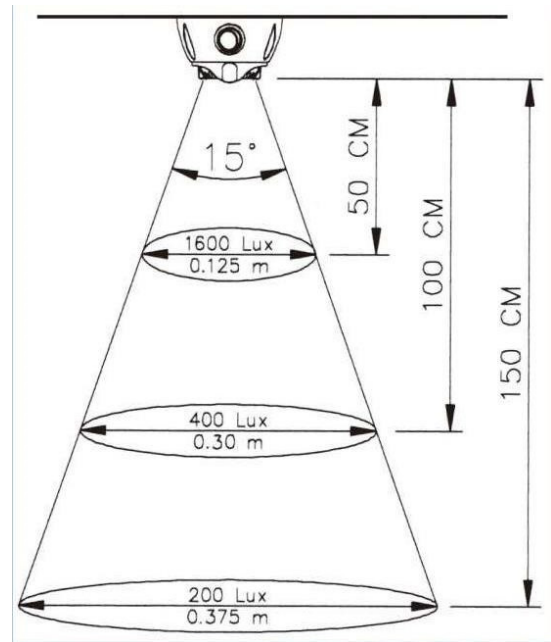

BINNENVERLICHTING

C2-94-DV

Interieurverlichting | LED | rond 360° | wit

EAN: 5414184550599

Specificaties

Aansluiting	Open kabeleinde	Kleur lens	Opaal
Aantal LEDs	1	Lengte mm	Ø= 80 mm
Bestelbaar per	1	Lichtbron	LED
Bevestiging	Opbouw	Schakelaar	Ja
Diameter mm	80 mm	Type	Rond
Geleverd met	3 bevestigingsschroeven	Verbruik Amp	0,35 Amp
Gewicht (kg)	0,105 Kg	Verpakking	Wit doosje met etiket
Hoogte mm	45 mm	Voeding	12V - 24V
Kelvin waarde	5000K-6500K	Watt	1 Watt
Kleur	Wit		