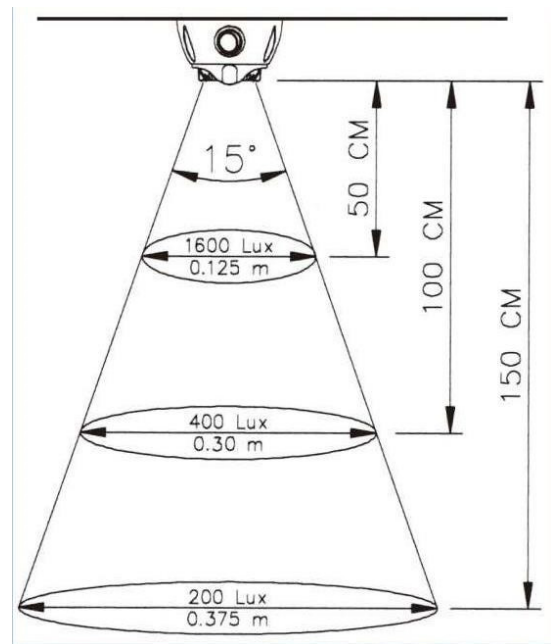

C2-94-DV

Binnenverlichting | LED | rond | wit

EAN: 5414184550599

Specificaties

Aansluiting	Open kabeleinde	Kleur lens	Opaal
Aantal LEDs	1	Lengte mm	Ø= 80 mm
Bestelbaar per	1	Lichtbron	LED
Bevestiging	Opbouw	Schakelaar	Ja
Diameter mm	80 mm	Type	Rond
Geleverd met	3 bevestigingsschroeven	Verbruik Amp	0,35 Amp
Gewicht (kg)	0,105 Kg	Verpakking	Wit doosje met etiket
Hoogte mm	45 mm	Voeding	12V - 24V
Kelvin waarde	5000K-6500K	Watt	1 Watt
Kleur	Wit		