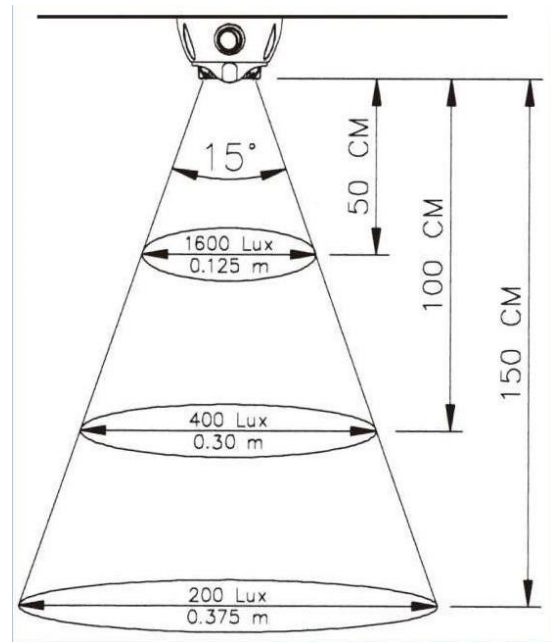

# BINNENVERLICHTING

C2-94-DV

Interieurverlichting | LED | rond 360° | wit

EAN: 5414184550599

## Specificaties

Aansluiting	Open kabeleinde	Kleur lens	Opaal
Aantal LEDs	1	Lengte mm	Ø= 80 mm
Bestelbaar per	1	Lichtbron	LED
Bevestiging	Opbouw	Schakelaar	Ja
Diameter mm	80 mm	Type	Rond
Geleverd met	3 bevestigingsschroeven	Verbruik Amp	0,35 Amp
Gewicht (kg)	0,105 Kg	Verpakking	Wit doosje met etiket
Hoogte mm	45 mm	Voeding	12V - 24V
Kelvin waarde	5000K-6500K	Watt	1 Watt
Kleur	Wit		