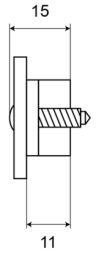

MARKEERVERLICHTING

C2-98-DV-CR

LED markeerverlichting | 4 LEDs | 12-24V | wit

EAN: 5414184550551

Specificaties

Aansluiting	Open kabeleinde	Hoogte mm	25 mm
Aantal LEDs	4	IP-graad	IP66
Bedrijfstemperatuur	-20°C / +60°C	Keuring	ECE R7
Bestelbaar per	1	Kleur	Wit
Bevestiging	Inbouw	Kleur lens	Transparant
Breedte mm	90 mm	Lichtbron	LED
Dikte mm	4 mm	Montagezijde	Vooraan
Functies	Markeerverlichting vooraan	Verbruik 12V-24V Amp	0,03 Amp
Geleverd met	2 bevestigingsschroeven	Verpakking	Zakje met label
Gewicht (kg)	0,04 Kg	Voeding	12V - 24V