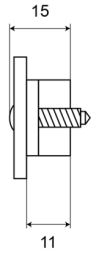

# MARKEERVERLICHTING

C2-98-DV-CR

LED markeerverlichting | 4 LEDs | 12-24V | wit

EAN: 5414184550551

## Specificaties

Aansluiting	Open kabeleinde	Hoogte mm	25 mm
Aantal LEDs	4	IP-graad	IP66
Bedrijfstemperatuur	-20°C / +60°C	Keuring	ECE R7
Bestelbaar per	1	Kleur	Wit
Bevestiging	Inbouw	Kleur lens	Transparant
Breedte mm	90 mm	Lichtbron	LED
Dikte mm	4 mm	Montagezijde	Vooraan
Functies	Markeerverlichting vooraan	Verbruik 12V-24V Amp	0,03 Amp
Geleverd met	2 bevestigingsschroeven	Verpakking	Zakje met label
Gewicht (kg)	0,04 Kg	Voeding	12V - 24V