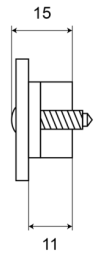

MARKEERVERLICHTING

C2-98-DV-CR

LED markeerverlichting | 4 LEDs | 12-24V | wit

EAN: 5414184550551

Specificaties

Aansluiting	Open kabeleinde	Hoogte mm	25 mm
Aantal LEDs	4	IP-graad	IP66
Bedrijfstemperatuur	-20°C / +60°C	Keuring	ECE R7
Bestelbaar per	1	Kleur	Wit
Bevestiging	Inbouw	Kleur lens	Transparant
Breedte mm	90 mm	Lichtbron	LED
Dikte mm	4 mm	Montagezijde	Vooraan
Functies	Markeerverlichting vooraan	Verbruik 12V-24V Amp	0,03 Amp
Geleverd met	2 bevestigingsschroeven	Verpakking	Zakje met label
Gewicht (kg)	0,04 Kg	Voeding	12V - 24V