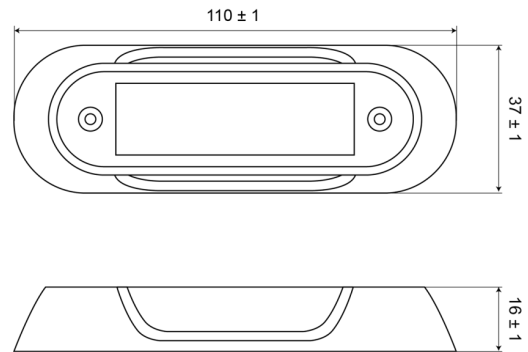

MONTAGE PLATEN/RUBBER/SIER & AFDEKPLATEN

C2-98-RING-B

Lichaam voor C2-98 | zwart

EAN: 5414184018785

Specificaties

Bestelbaar per	1	Hoogte mm	16 mm
Bevestiging	Opbouw	Kleur	Zwart
Breedte mm	37 mm	Lengte mm	110 mm
Geleverd met	2 bevestigingsschroeven	Typisch geschikt voor	C2-98
Gewicht (kg)	0,022 Kg	Verpakking	Zakje met label