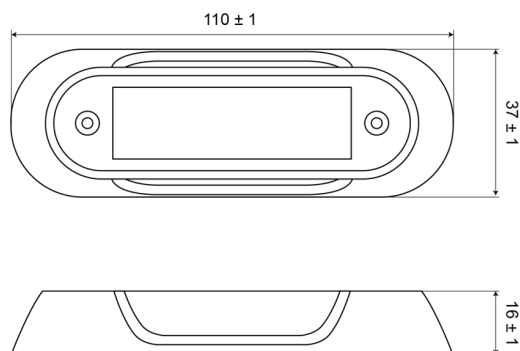

MONTAGE PLATEN/RUBBER/SIER & AFDEKPLATEN

C2-98-RING-B

Lichaam voor C2-98 | zwart

EAN: 5414184018785

Specificaties

Bestelbaar per	1	Hoogte mm	16 mm
Bevestiging	Opbouw	Kleur	Zwart
Breedte mm	37 mm	Lengte mm	110 mm
Geleverd met	2 bevestigingsschroeven	Typisch geschikt voor	C2-98
Gewicht (kg)	0,022 Kg	Verpakking	Zakje met label