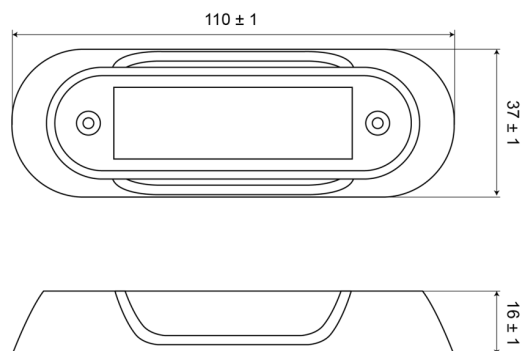

C2-98-RING-C

Lichaam voor C2-98 | chrome

EAN: 5414184018792

Specificaties

Bestelbaar per	1	Hoogte mm	16 mm
Bevestiging	Opbouw	Kleur	Chrome
Breedte mm	37 mm	Lengte mm	110 mm
Geleverd met	2 bevestigingsschroeven	Typisch geschikt voor	C2-98
Gewicht (kg)	0,023 Kg	Verpakking	Zakje met label