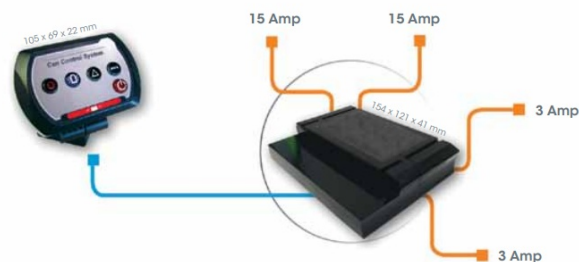

## Specificaties

|                |              |               |                        |
|----------------|--------------|---------------|------------------------|
| Aantal toetsen | 4 toetsen    | Gewicht (kg)  | 1,174 Kg               |
| Bestelbaar per | 1            | Hoogte mm     | 69 mm                  |
| Bevestiging    | Opbouw       | Specificaties | 2x15A - 2x3A uitgangen |
| Breedte mm     | 105 mm       | Type          | Bedieningspaneel       |
| Dikte mm       | 22 mm        | Voeding       | 12V - 24V              |
| Geleverd met   | Complete set |               |                        |