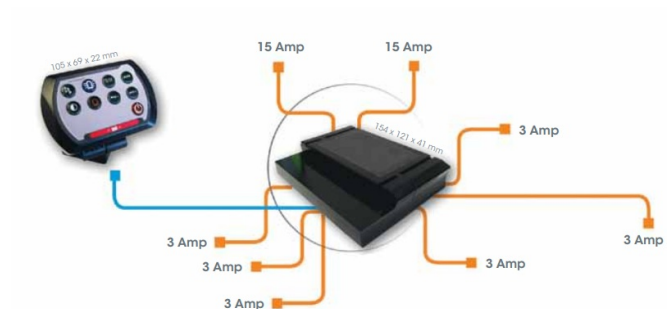

EAN: 5414184002128

Specificaties

Aantal toetsen	8 toetsen	Gewicht (kg)	1,28 Kg
Bestelbaar per	1	Hoogte mm	69 mm
Bevestiging	Opbouw	Specificaties	2x15A - 6x3A
Breedte mm	105 mm	Type	Bedieningspaneel
Dikte mm	22 mm	Voeding	12V - 24V
Geleverd met	Complete set		