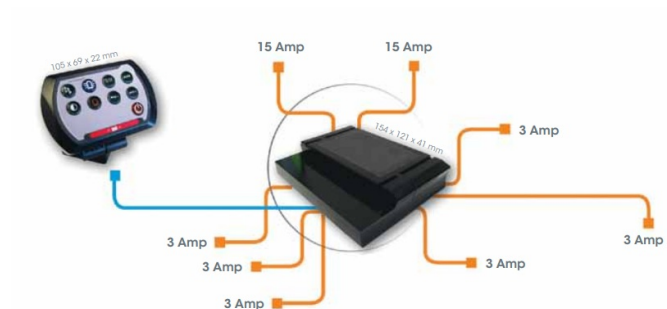

EAN: 5414184002128

Specificaties

Aantal toetsen	8 toetsen
Bestelbaar per	1
Bevestiging	Opbouw
Breedte mm	105 mm
Dikte mm	22 mm
Geleverd met	Complete set

Gewicht (kg)	1,28 Kg
Hoogte mm	69 mm
Specificaties	2x15A - 6x3A
Type	Bedieningspaneel
Voeding	12V - 24V