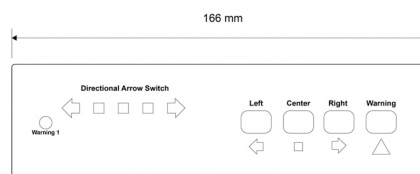

EAN: 5414184016460

Specificaties

Bestelbaar per	1	Gewicht (kg)	0,25 Kg
Bevestiging	Opbouw	Type	Bedieningspaneel
Eigenschappen	4 toetsen	Voeding	12V - 24V