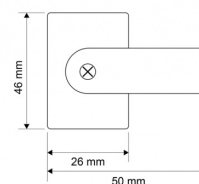

EAN: 5414184016460

Specificaties

Bestelbaar per	1	Gewicht (kg)	0,25 Kg
Bevestiging	Opbouw	Type	Bedieningspaneel
Eigenschappen	4 toetsen	Voeding	12V - 24V