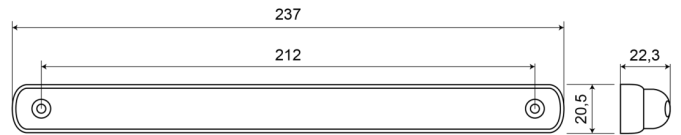

DAYLED-CR

LED dagrijlicht

EAN: 5414184004429

Specificaties

Aansluiting	Open kabeleinde	Lichtbron	LED
Aantal LEDs	12	Montagezijde	Vooraan
Bestelbaar per	1	Type	Voorlichten
Bevestiging	Opbouw	Verpakking	Wit doosje met etiket
Breedte mm	20,5 mm	Voeding	12V - 24V
Gewicht (kg)	0,7 Kg	Waterdicht	Ja
Hoogte mm	22,3 mm	Watt	6,70 Watt
Kleur lens	Transparant		
Lengte kabel (m)	2,5 m		
Lengte mm	237 mm		