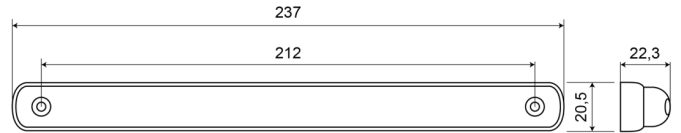

DAYLED-CR

LED dagrijlicht

EAN: 5414184004429

Specificaties

Aansluiting	Open kabeleinde	Lichtbron	LED
Aantal LEDs	12	Montagezijde	Vooraan
Bestelbaar per	1	Type	Voorlichten
Bevestiging	Opbouw	Verpakking	Wit doosje met etiket
Breedte mm	20,5 mm	Voeding	12V - 24V
Gewicht (kg)	0,7 Kg	Waterdicht	Ja
Hoogte mm	22,3 mm	Watt	6,70 Watt
Kleur lens	Transparant		
Lengte kabel (m)	2,5 m		
Lengte mm	237 mm		