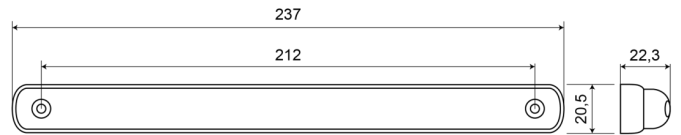

## Specificaties

Aansluiting	Open kabeleinde
Aantal LEDs	12
Bestelbaar per	1
Bevestiging	Opbouw
Breedte mm	20,5 mm
Gewicht (kg)	0,7 Kg
Hoogte mm	22,3 mm
Kleur lens	Transparant
Lengte kabel (m)	2,5 m
Lengte mm	237 mm

Lichtbron	LED
Montagezijde	Vooraan
Type	Voorlichten
Verpakking	Wit doosje met etiket
Voeding	12V - 24V
Waterdicht	Ja
Watt	6,70 Watt