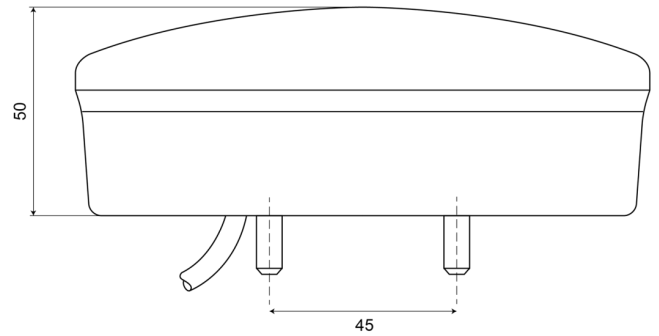

FORE50-24V

LED mist-achteruitrijlicht | links+rechts | 24V

EAN: 5414184004528

Specificaties

Aansluiting	Open kabeleinde	IP-graad	IP66+IP68
Bestelbaar per	1	Keuring	ECE R38+R23
Bevat Achteruitrijlicht	Ja	Kleur	Rood/wit
Bevat Mistachterlicht	Ja	Kleur lens	Oranje/wit
Bevestiging	Opbouw	Lengte kabel (m)	2 m
Diameter mm	140 mm	Lichtbron	LED
Dikte mm	50 mm	Materiaal	PMMA/ABS
EMC	EMC R10	Montagezijde	Achteraan - Links & rechts
EMC R10	Ja	Specificaties	Ook verkrijgbaar in HIGH versie (78 mm)
Geleverd met	Montageboutjes	Type	Mist-achteruitrijlichten
Gewicht (kg)	0,5 Kg	Voeding	24V