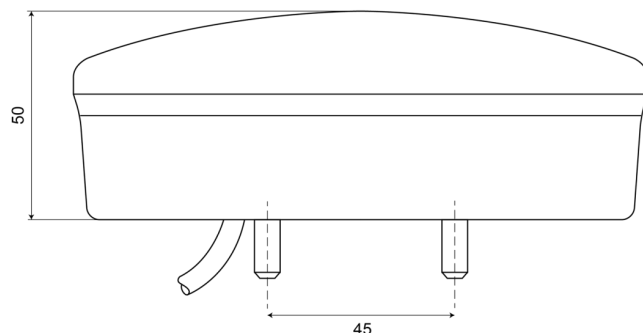

## Specificaties

Aansluiting	Open kabeleinde	IP-graad	IP66+IP68
Bestelbaar per	1	Keuring	ECE R38+R23
Bevat Achteruitrijlicht	Ja	Kleur	Rood/wit
Bevat Mistachterlicht	Ja	Kleur lens	Oranje/wit
Bevestiging	Opbouw	Lengte kabel (m)	2 m
Diameter mm	140 mm	Lichtbron	LED
Dikte mm	50 mm	Materiaal	PMMA/ABS
EMC	EMC R10	Montagezijde	Achteraan - Links & rechts
EMC R10	Ja	Specificaties	Ook verkrijgbaar in HIGH versie (78 mm)
Geleverd met	Montageboutjes	Type	Mist-achteruitrijlichten
Gewicht (kg)	0,5 Kg	Voeding	24V