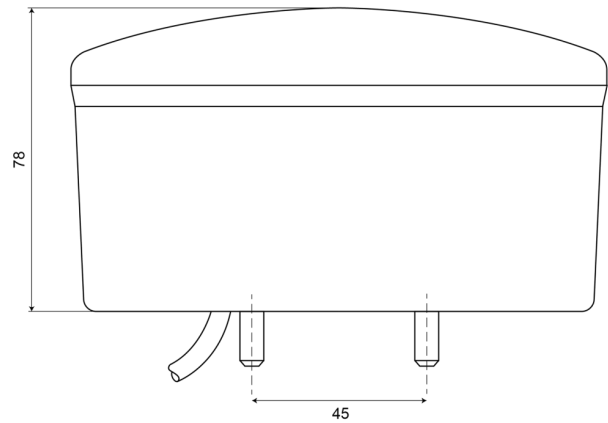

FORE78-12V

LED mist-achteruitrijlicht | links+rechts | 12V

EAN: 5414184002227

## Specificaties

Aansluiting	Open kabeleinde	IP-graad	IP66+IP68
Bestelbaar per	1	Keuring	ECE R38+R23
Bevat Achteruitrijlicht	Ja	Kleur	Rood/wit
Bevat Mistachterlicht	Ja	Kleur lens	Oranje/wit
Bevestiging	Opbouw	Lengte kabel (m)	2 m
Diameter mm	140 mm	Lichtbron	LED
Dikte mm	78 mm	Materiaal	PMMA/ABS
EMC	EMC R10	Montagezijde	Achteraan - Links & rechts
EMC R10	Ja	Specificaties	Ook verkrijgbaar in LOW versie (50 mm)
Geleverd met	Montageboutjes	Type	Mist-achteruitrijlichten
Gewicht (kg)	0,465 Kg	Voeding	12V