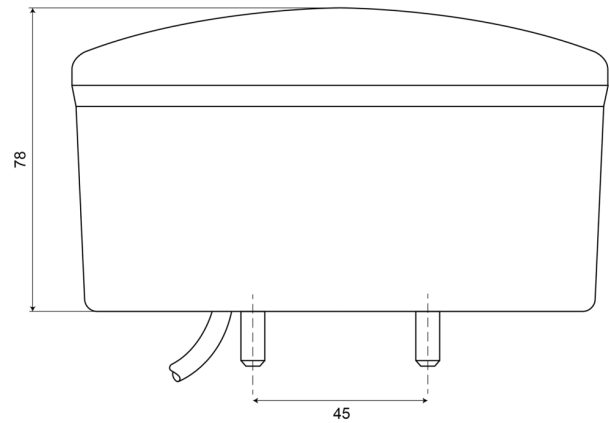

FORE78-12V

LED mist-achteruitrijlicht | links+rechts | 12V

EAN: 5414184002227

## Specificaties

Aansluiting	Open kabeleinde	IP-graad	IP66+IP68
Bestelbaar per	1	Keuring	ECE R38+R23
Bevat Achteruitrijlicht	Ja	Kleur	Rood/wit
Bevat Mistachterlicht	Ja	Kleur lens	Oranje/wit
Bevestiging	Opbouw	Lengte kabel (m)	2 m
Diameter mm	140 mm	Lichtbron	LED
Dikte mm	78 mm	Materiaal	PMMA/ABS
EMC	EMC R10	Montagezijde	Achteraan - Links & rechts
EMC R10	Ja	Specificaties	Ook verkrijgbaar in LOW versie (50 mm)
Geleverd met	Montageboutjes	Type	Mist-achteruitrijlichten
Gewicht (kg)	0,465 Kg	Voeding	12V