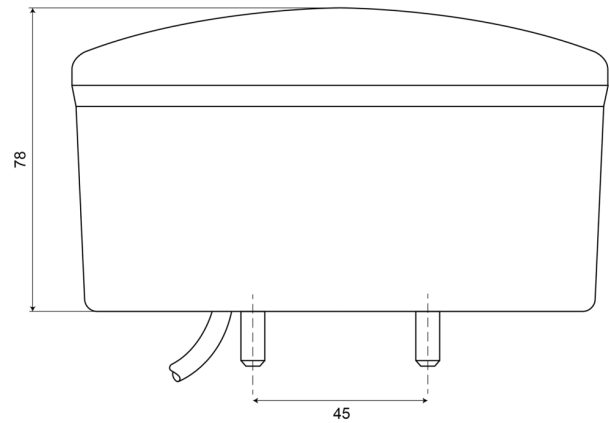

FORE78-12V

LED mist-achteruitrijlicht | links+rechts | 12V

EAN: 5414184002227

Specificaties

Aansluiting	Open kabeleinde	IP-graad	IP66+IP68
Bestelbaar per	1	Keuring	ECE R38+R23
Bevat Achteruitrijlicht	Ja	Kleur	Rood/wit
Bevat Mistachterlicht	Ja	Kleur lens	Oranje/wit
Bevestiging	Opbouw	Lengte kabel (m)	2 m
Diameter mm	140 mm	Lichtbron	LED
Dikte mm	78 mm	Materiaal	PMMA/ABS
EMC	EMC R10	Montagezijde	Achteraan - Links & rechts
EMC R10	Ja	Specificaties	Ook verkrijgbaar in LOW versie (50 mm)
Geleverd met	Montageboutjes	Type	Mist-achteruitrijlichten
Gewicht (kg)	0,465 Kg	Voeding	12V