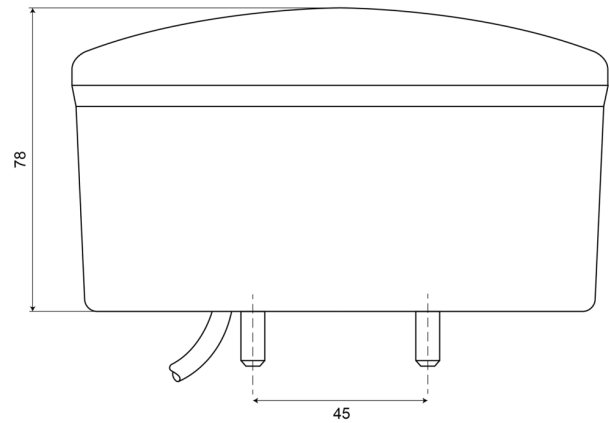

## Specificaties

Aansluiting	Open kabeleinde	IP-graad	IP66+IP68
Bestelbaar per	1	Keuring	ECE R38+R23
Bevat Achteruitrijlicht	Ja	Kleur	Rood/wit
Bevat Mistachterlicht	Ja	Kleur lens	Oranje/wit
Bevestiging	Opbouw	Lengte kabel (m)	2 m
Diameter mm	140 mm	Lichtbron	LED
Dikte mm	78 mm	Materiaal	PMMA/ABS
EMC	EMC R10	Montagezijde	Achteraan - Links & rechts
EMC R10	Ja	Specificaties	Ook verkrijgbaar in LOW versie (50 mm)
Geleverd met	Montageboutjes	Type	Mist-achteruitrijlichten
Gewicht (kg)	0,465 Kg	Voeding	24V