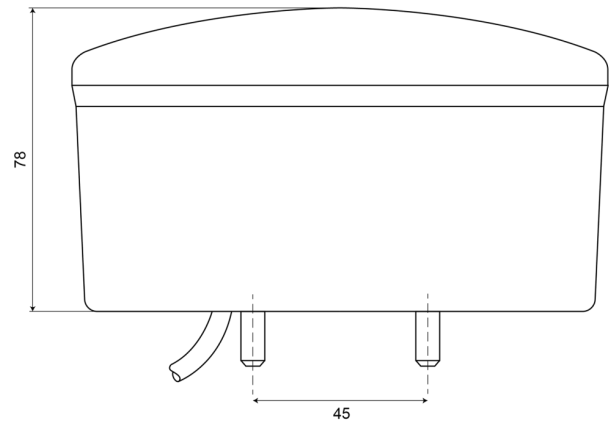

LICHTEN VOOR EN ACHTER

FORE78-24V

LED mist-achteruitrijlicht | links+rechts | 24V

EAN: 5414184004580

Specificaties

Aansluiting	Open kabeleinde	IP-graad	IP66+IP68
Bestelbaar per	1	Keuring	ECE R38+R23
Bevat Achteruitrijlicht	Ja	Kleur	Rood/wit
Bevat Mistachterlicht	Ja	Kleur lens	Oranje/wit
Bevestiging	Opbouw	Lengte kabel (m)	2 m
Diameter mm	140 mm	Lichtbron	LED
Dikte mm	78 mm	Materiaal	PMMA/ABS
EMC	EMC R10	Montagezijde	Achteraan - Links & rechts
EMC R10	Ja	Specificaties	Ook verkrijgbaar in LOW versie (50 mm)
Geleverd met	Montageboutjes	Type	Mist-achteruitrijlichten
Gewicht (kg)	0,465 Kg	Voeding	24V