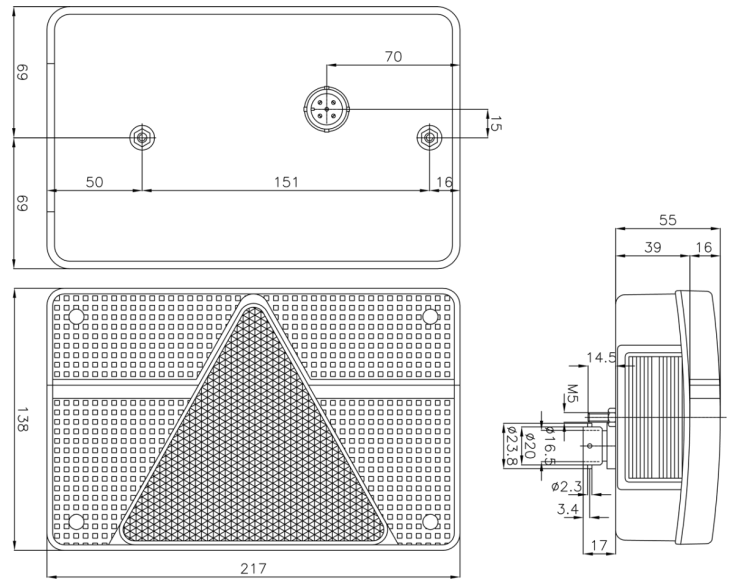

FP.56.110

Achterlicht | links | 12V

EAN: 5414184002173

## Specificaties

Aansluiting	Connector 5 pin	Keuring	ECE
Bestelbaar per	1	Kleur	Rood/wit
Bevat Driehoekige reflector	Ja	Kleur lens	Rood/wit
Bevat Mistachterlicht	Ja	Lampvoet	P21W-BA15s/P21/5W-BAY 15d
Bevat Nummerplaatverlichting zijkant	Ja	Lengte mm	215 mm
Bevat Positie-Stop	Ja	Lichtbron	Halogeen
Bevat Richtingaanwijzer	Ja	Montagezijde	Achteraan - Links
Bevestiging	Opbouw	Type	Achterlichten
Dikte mm	52 mm	Voeding	12V
Geleverd met	Montageboutjes en 5 pin connector		
Gewicht (kg)	0,385 Kg		
Hoogte mm	135 mm		