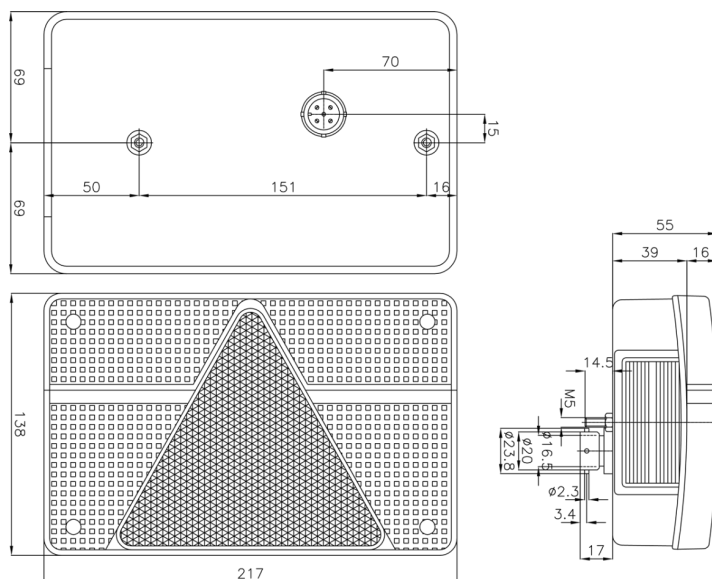

FP.56.110

Achterlicht | links | 12V

EAN: 5414184002173

Specificaties

Aansluiting	Connector 5 pin	Keuring	ECE
Bestelbaar per	1	Kleur	Rood/wit
Bevat Driehoekige reflector	Ja	Kleur lens	Rood/wit
Bevat Mistachterlicht	Ja	Lampvoet	P21W-BA15s/P21/5W-BAY 15d
Bevat Nummerplaatverlichting zijkant	Ja	Lengte mm	215 mm
Bevat Positie-Stop	Ja	Lichtbron	Halogeen
Bevat Richtingaanwijzer	Ja	Montagezijde	Achteraan - Links
Bevestiging	Opbouw	Type	Achterlichten
Dikte mm	52 mm	Voeding	12V
Geleverd met	Montageboutjes en 5 pin connector		
Gewicht (kg)	0,385 Kg		
Hoogte mm	135 mm		