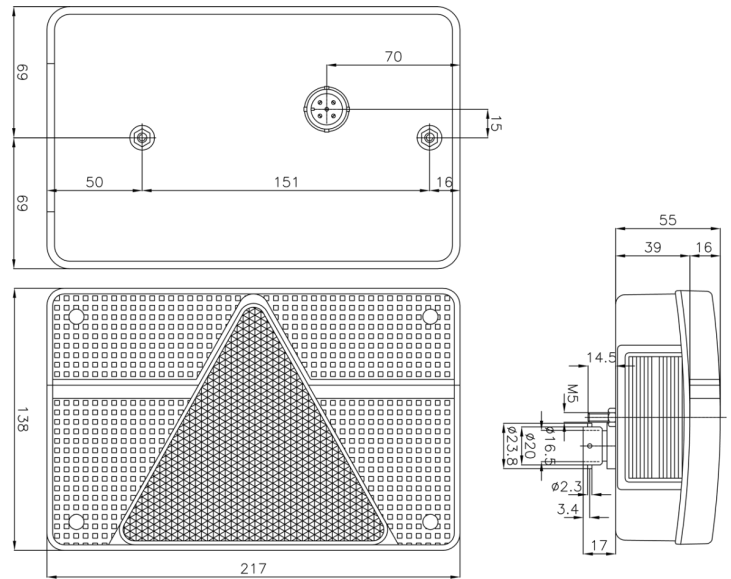

FP.56.130

Achterlicht | rechts | 12V

EAN: 5414184002180

Specificaties

Aansluiting	Connector 5 pin	Keuring	ECE
Bestelbaar per	1	Kleur	Rood/wit
Bevat Achteruitrijlicht	Ja	Kleur lens	Rood/wit
Bevat Driehoekige reflector	Ja	Lampvoet	P21W-BA15s/P21/5W-BAY 15d
Bevat Nummerplaatverlichting zijkant	Ja	Lengte mm	215 mm
Bevat Positie-Stop	Ja	Lichtbron	Halogeen
Bevat Richtingaanwijzer	Ja	Montagezijde	Achteraan - Rechts
Bevestiging	Opbouw	Type	Achterlichten
Dikte mm	52 mm	Voeding	12V
Geleverd met	Montageboutjes en 5 pin connector		
Gewicht (kg)	0,385 Kg		
Hoogte mm	135 mm		