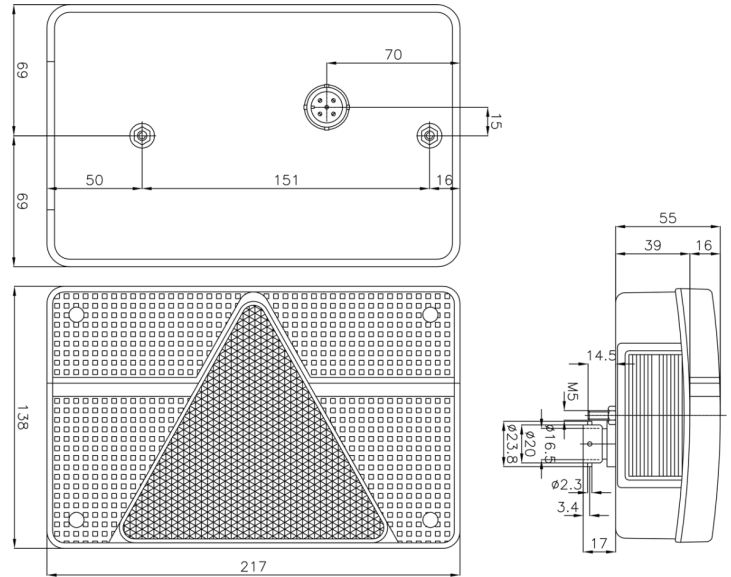

FP.56.130

Achterlicht | rechts | 12V

EAN: 5414184002180

Specificaties

Aansluiting	Connector 5 pin	Keuring	ECE
Bestelbaar per	1	Kleur	Rood/wit
Bevat Achteruitrijlicht	Ja	Kleur lens	Rood/wit
Bevat Driehoekige reflector	Ja	Lampvoet	P21W-BA15s/P21/5W-BAY 15d
Bevat Nummerplaatverlichting zijkant	Ja	Lengte mm	215 mm
Bevat Positie-Stop	Ja	Lichtbron	Halogeen
Bevat Richtingaanwijzer	Ja	Montagezijde	Achteraan - Rechts
Bevestiging	Opbouw	Type	Achterlichten
Dikte mm	52 mm	Voeding	12V
Geleverd met	Montageboutjes en 5 pin connector		
Gewicht (kg)	0,385 Kg		
Hoogte mm	135 mm		