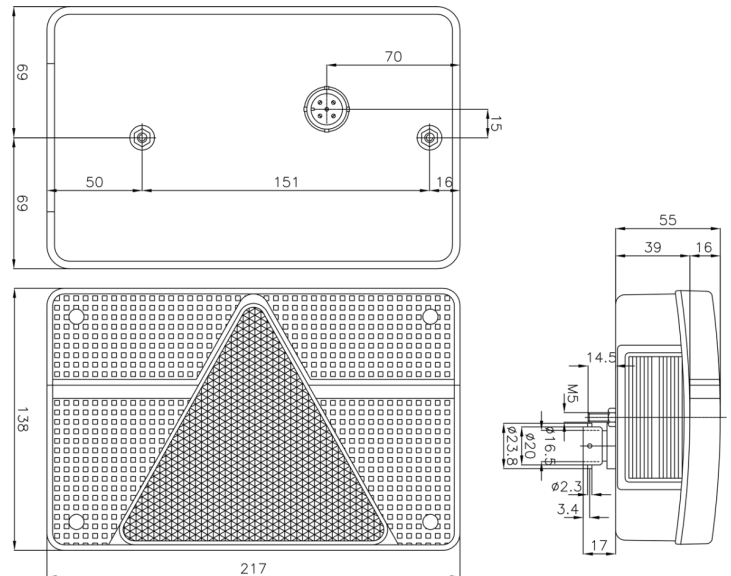

FP.58.117

Achterlicht | links | 12V

EAN: 5414184002203

Specificaties

Aansluiting	Connector 6 pin	Gewicht (kg)	0,43 Kg
Bestelbaar per	1	Hoogte mm	135 mm
Bevat Achteruitrijlicht	Ja	Keuring	ECE
Bevat Driehoekige reflector	Ja	Kleur	Rood/wit
Bevat Mistachterlicht	Ja	Kleur lens	Rood/wit
Bevat Nummerplaatverlichting zijkant	Ja	Lampvoet	P21W-BA15s/P21/5W-BAY 15d
Bevat Positie-Stop	Ja	Lengte mm	215 mm
Bevat Richtingaanwijzer	Ja	Lichtbron	Halogeen
Bevestiging	Opbouw	Montagezijde	Achteraan - Links
Dikte mm	52 mm	Type	Achterlichten
Geleverd met	Montageboutjes en 6 pin connector	Voeding	12V