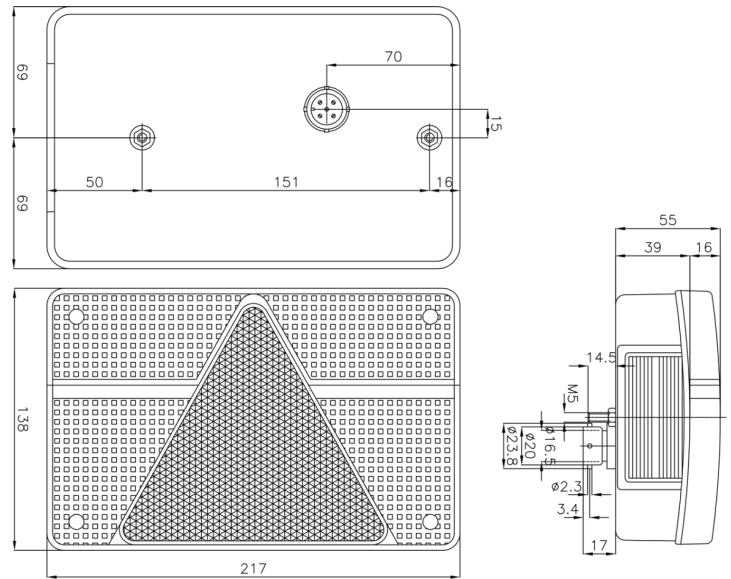

FP.58.117

Achterlicht | links | 12V

EAN: 5414184002203

## Specificaties

Aansluiting	Connector 6 pin	Gewicht (kg)	0,43 Kg
Bestelbaar per	1	Hoogte mm	135 mm
Bevat Achteruitrijlicht	Ja	Keuring	ECE
Bevat Driehoekige reflector	Ja	Kleur	Rood/wit
Bevat Mistachterlicht	Ja	Kleur lens	Rood/wit
Bevat Nummerplaatverlichting zijkant	Ja	Lampvoet	P21W-BA15s/P21/5W-BAY 15d
Bevat Positie-Stop	Ja	Lengte mm	215 mm
Bevat Richtingaanwijzer	Ja	Lichtbron	Halogeen
Bevestiging	Opbouw	Montagezijde	Achteraan - Links
Dikte mm	52 mm	Type	Achterlichten
Geleverd met	Montageboutjes en 6 pin connector	Voeding	12V