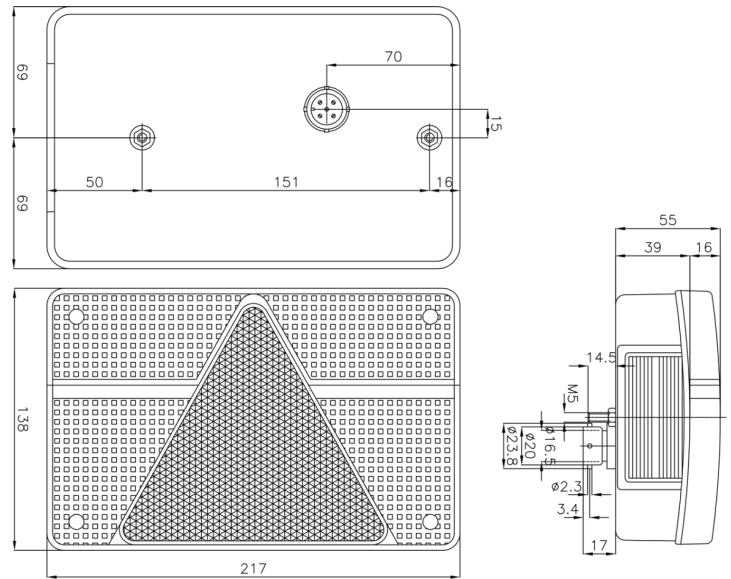

FP.58.117

Achterlicht | links | 12V

EAN: 5414184002203

Specificaties

Aansluiting	Connector 6 pin	Gewicht (kg)	0,43 Kg
Bestelbaar per	1	Hoogte mm	135 mm
Bevat Achteruitrijlicht	Ja	Keuring	ECE
Bevat Driehoekige reflector	Ja	Kleur	Rood/wit
Bevat Mistachterlicht	Ja	Kleur lens	Rood/wit
Bevat Nummerplaatverlichting zijkant	Ja	Lampvoet	P21W-BA15s/P21/5W-BAY 15d
Bevat Positie-Stop	Ja	Lengte mm	215 mm
Bevat Richtingaanwijzer	Ja	Lichtbron	Halogeen
Bevestiging	Opbouw	Montagezijde	Achteraan - Links
Dikte mm	52 mm	Type	Achterlichten
Geleverd met	Montageboutjes en 6 pin connector	Voeding	12V