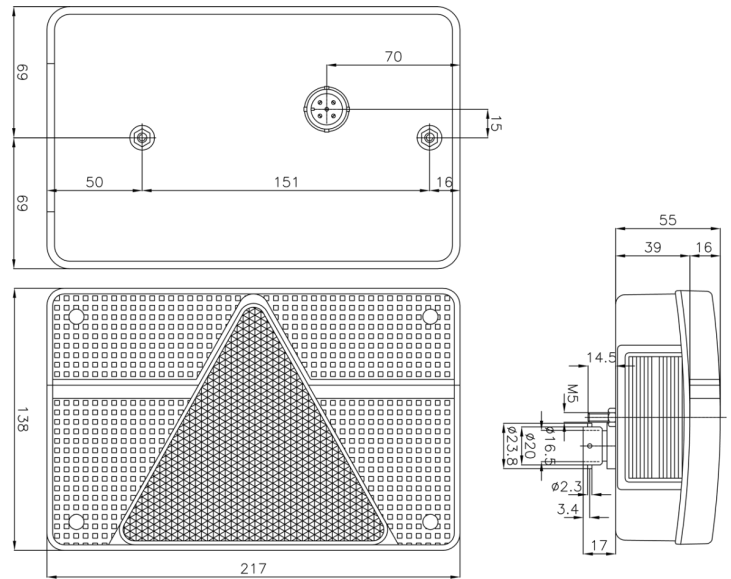

FP.58.137

Achterlicht | rechts | 12V

EAN: 5414184002210

Specificaties

Aansluiting	Connector 6 pin	Gewicht (kg)	0,42 Kg
Bestelbaar per	1	Hoogte mm	135 mm
Bevat Achteruitrijlicht	Ja	Keuring	ECE
Bevat Driehoekige reflector	Ja	Kleur	Rood/wit
Bevat Mistachterlicht	Ja	Kleur lens	Rood/wit
Bevat Nummerplaatverlichting zijkant	Ja	Lampvoet	P21W-BA15s/P21/5W-BAY 15d
Bevat Positie-Stop	Ja	Lengte mm	215 mm
Bevat Richtingaanwijzer	Ja	Lichtbron	Halogeen
Bevestiging	Opbouw	Montagezijde	Achteraan - Rechts
Dikte mm	52 mm	Type	Achterlichten
Geleverd met	Montageboutjes en 6 pins connector	Voeding	12V