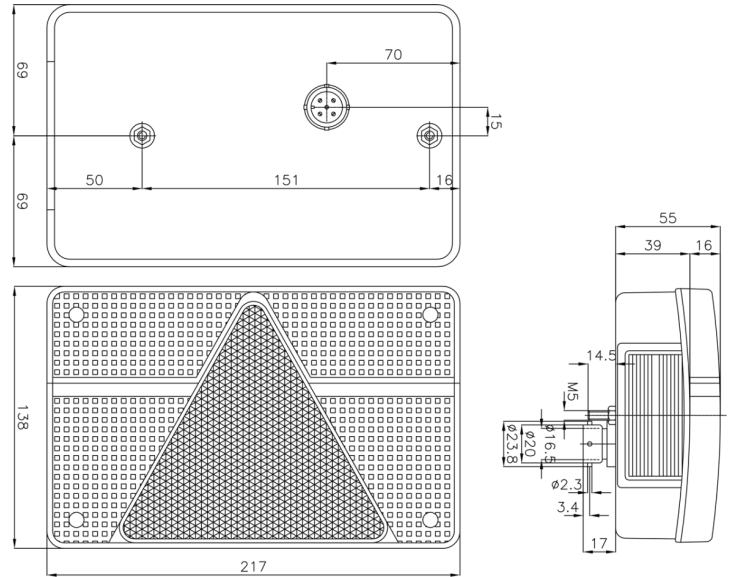

FP.58.137

Achterlicht | rechts | 12V

EAN: 5414184002210

## Specificaties

Aansluiting	Connector 6 pin	Gewicht (kg)	0,42 Kg
Bestelbaar per	1	Hoogte mm	135 mm
Bevat Achteruitrijlicht	Ja	Keuring	ECE
Bevat Driehoekige reflector	Ja	Kleur	Rood/wit
Bevat Mistachterlicht	Ja	Kleur lens	Rood/wit
Bevat Nummerplaatverlichting zijkant	Ja	Lampvoet	P21W-BA15s/P21/5W-BAY 15d
Bevat Positie-Stop	Ja	Lengte mm	215 mm
Bevat Richtingaanwijzer	Ja	Lichtbron	Halogeen
Bevestiging	Opbouw	Montagezijde	Achteraan - Rechts
Dikte mm	52 mm	Type	Achterlichten
Geleverd met	Montageboutjes en 6 pins connector	Voeding	12V