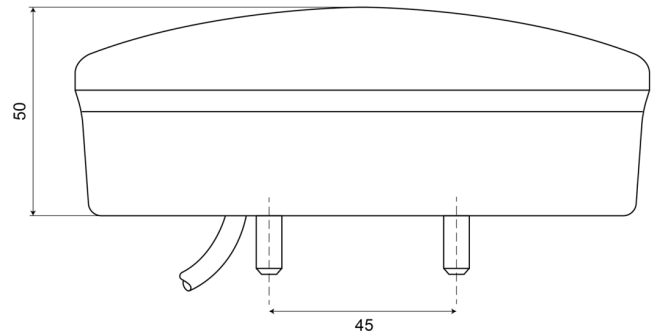

LICHTEN VOOR EN ACHTER

HAMB50-DV

LED achterlicht | links+rechts | 12-24V

EAN: 5414184004535

Specificaties

| | | | |
|-------------------------|-----------------|------------------|----------------------------|
| Aansluiting | Open kabeleinde | IP-graad | IP66+IP68 |
| Bestelbaar per | 1 | Keuring | ECE |
| Bevat Positie-Stop | Ja | Kleur | Oranje/rood |
| Bevat Richtingaanwijzer | Ja | Kleur lens | Oranje/rood |
| Bevestiging | Opbouw | Lengte kabel (m) | 2 m |
| D keuring | Ja | Lichtbron | LED |
| Diameter mm | 140 mm | Montagezijde | Achteraan - Links & rechts |
| Dikte mm | 50 mm | Type | Achterlichten |
| EMC | EMC R10 | Voeding | 12V - 24V |
| EMC R10 | Ja | | |
| Geleverd met | Montageboutjes | | |
| Gewicht (kg) | 0,53 Kg | | |