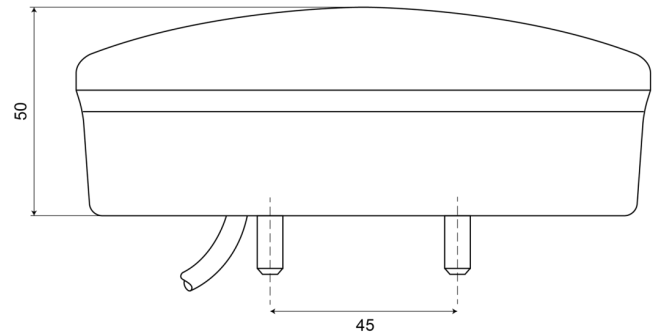

LICHTEN VOOR EN ACHTER

HAMB50-DV

LED achterlicht | links+rechts | 12-24V

EAN: 5414184004535

Specificaties

Aansluiting	Open kabeleinde	IP-graad	IP66+IP68
Bestelbaar per	1	Keuring	ECE
Bevat Positie-Stop	Ja	Kleur	Oranje/rood
Bevat Richtingaanwijzer	Ja	Kleur lens	Oranje/rood
Bevestiging	Opbouw	Lengte kabel (m)	2 m
D keuring	Ja	Lichtbron	LED
Diameter mm	140 mm	Montagezijde	Achteraan - Links & rechts
Dikte mm	50 mm	Type	Achterlichten
EMC	EMC R10	Voeding	12V - 24V
EMC R10	Ja		
Geleverd met	Montageboutjes		
Gewicht (kg)	0,53 Kg		