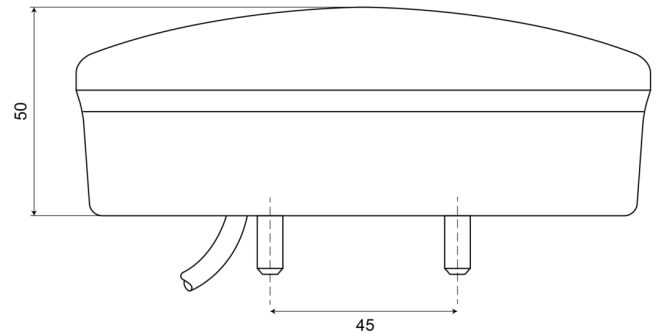

## Specificaties

Aansluiting	Open kabeleinde	IP-graad	IP66+IP68
Bestelbaar per	1	Keuring	ECE
Bevat Positie-Stop	Ja	Kleur	Oranje/rood
Bevat Richtingaanwijzer	Ja	Kleur lens	Oranje/rood
Bevestiging	Opbouw	Lengte kabel (m)	2 m
D keuring	Ja	Lichtbron	LED
Diameter mm	140 mm	Montagezijde	Achteraan - Links & rechts
Dikte mm	50 mm	Type	Achterlichten
EMC	EMC R10	Voeding	12V - 24V
EMC R10	Ja		
Geleverd met	Montageboutjes		
Gewicht (kg)	0,53 Kg		