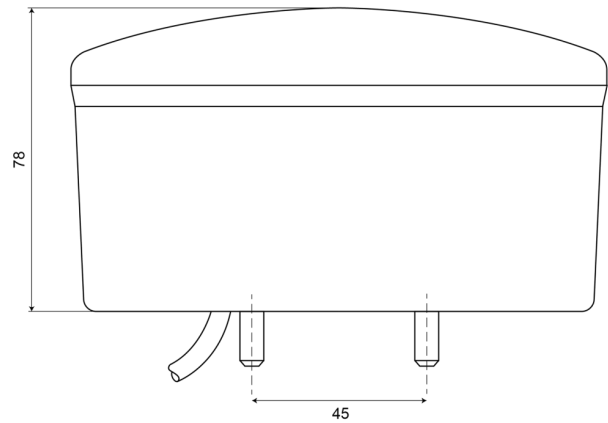

HAMB78-DV

LED achterlicht | links+rechts | 12-24V

EAN: 5414184004610

Specificaties

Aansluiting	Open kabeleinde	Gewicht (kg)	0,55 Kg
Bestelbaar per	1	IP-graad	IP66+IP68
Bevat Positie-Stop	Ja	Keuring	ECE
Bevat Richtingaanwijzer	Ja	Kleur	Oranje/rood
Bevestiging	Opbouw	Kleur lens	Oranje/rood
D keuring	Ja	Lengte kabel (m)	2 m
Diameter mm	140 mm	Lichtbron	LED
Dikte mm	78 mm	Montagezijde	Achteraan - Links & rechts
EMC	EMC R10	Specificaties	Ook verkrijgbaar in LOW versie (50 mm)
EMC R10	Ja	Type	Achterlichten
Geleverd met	Montageboutjes	Voeding	12V - 24V