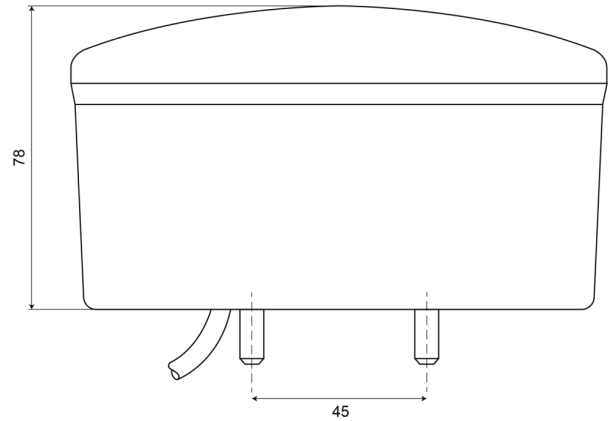

HAMB78-DV

LED achterlicht | links+rechts | 12-24V

EAN: 5414184004610

Specificaties

Aansluiting	Open kabeleinde	Gewicht (kg)	0,55 Kg
Bestelbaar per	1	IP-graad	IP66+IP68
Bevat Positie-Stop	Ja	Keuring	ECE
Bevat Richtingaanwijzer	Ja	Kleur	Oranje/rood
Bevestiging	Opbouw	Kleur lens	Oranje/rood
D keuring	Ja	Lengte kabel (m)	2 m
Diameter mm	140 mm	Lichtbron	LED
Dikte mm	78 mm	Montagezijde	Achteraan - Links & rechts
EMC	EMC R10	Specificaties	Ook verkrijgbaar in LOW versie (50 mm)
EMC R10	Ja	Type	Achterlichten
Geleverd met	Montageboutjes	Voeding	12V - 24V