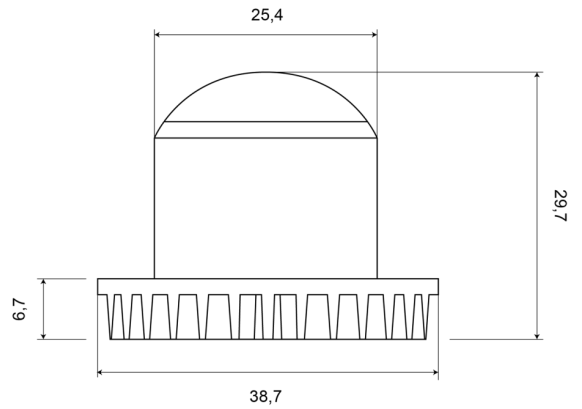

### Specificaties

Aansluiting	Open kabeleinde	Kleur	Blauw
Aantal LEDs	2x9	Kleur lens	Transparant
Aantal flitspatronen	19	Lengte kabel (m)	0,2 m
Afmetingen	39 mm x 30 mm x 25 mm	Lichtbron	LED
Bevestiging	Inbouw	Synchroniseerbaar	Ja
ECE R65	Nee	Voeding	12V - 24V
EMC	Nee	Vorm	Rond
Geleverd met	Montageboutjes, dichtingsring, handleiding	Waterdicht	IPX6
Gewicht (kg)	0,52 Kg	Watt	15 Watt
IP-graad	IPX6		