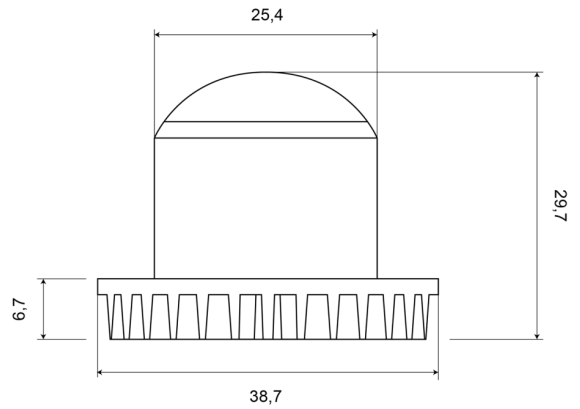

LED FLITSERS

HIDE LED-CR

LED Flitser | 2x9 LEDs | 12-24V | wit

EAN: 5414184018860

Specificaties

Aansluiting	Open kabeleinde	Kleur	Wit
Aantal LEDs	2x9	Kleur lens	Transparant
Aantal flitspatronen	19	Lengte kabel (m)	0,2 m
Afmetingen	39 mm x 30 mm x 25 mm	Lichtbron	LED
Bevestiging	Inbouw	Synchroniseerbaar	Ja
ECE R65	Nee	Voeding	12V - 24V
EMC	Nee	Vorm	Rond
Geleverd met	Montageboutjes, dichtingsring, handleiding	Waterdicht	IPX6
Gewicht (kg)	0,52 Kg	Watt	15 Watt
IP-graad	IPX6		