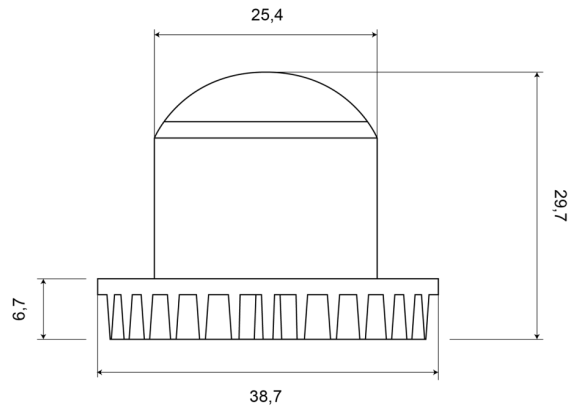

# LED FLITSERS

HIDE LED-CR

LED Flitser | 2x9 LEDs | 12-24V | wit

EAN: 5414184018860

## Specificaties

Aansluiting	Open kabeleinde	Kleur	Wit
Aantal LEDs	2x9	Kleur lens	Transparant
Aantal flitspatronen	19	Lengte kabel (m)	0,2 m
Afmetingen	39 mm x 30 mm x 25 mm	Lichtbron	LED
Bevestiging	Inbouw	Synchroniseerbaar	Ja
ECE R65	Nee	Voeding	12V - 24V
EMC	Nee	Vorm	Rond
Geleverd met	Montageboutjes, dichtingsring, handleiding	Waterdicht	IPX6
Gewicht (kg)	0,52 Kg	Watt	15 Watt
IP-graad	IPX6		