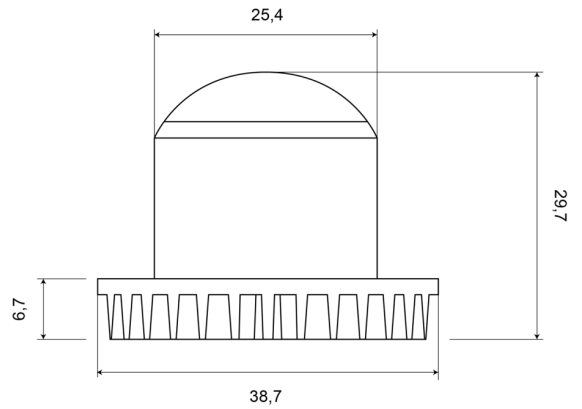

LED FLITSERS

HIDE LED-CR

LED Flitser | 2x9 LEDs | 12-24V | wit

EAN: 5414184018860

Specificaties

Aansluiting	Open kabeleinde	Kleur	Wit
Aantal LEDs	2x9	Kleur lens	Transparant
Aantal flitspatronen	19	Lengte kabel (m)	0,2 m
Afmetingen	39 mm x 30 mm x 25 mm	Lichtbron	LED
Bevestiging	Inbouw	Reeks	HIDE
ECE R65	Nee	Synchroniseerbaar	Ja
EMC	Nee	Voeding	12V - 24V
Geleverd met	Montageboutjes, dichtingsring, handleiding	Vorm	Rond
Gewicht (kg)	0,52 Kg	Waterdicht	IPX6
IP-graad	IPX6	Watt	15 Watt