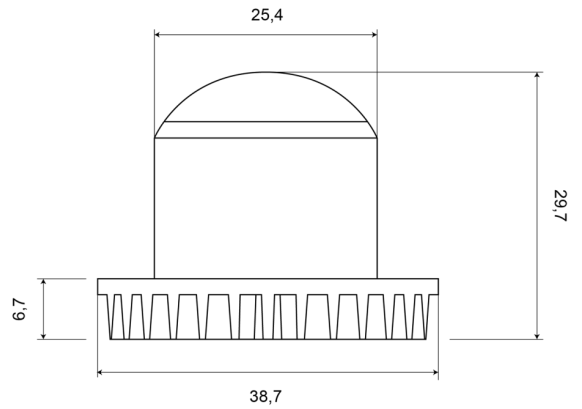

LED FLITSERS

HIDE LED-CR

LED Flitser | 2x9 LEDs | 12-24V | wit

EAN: 5414184018860

Specificaties

Aansluiting	Open kabeleinde	Kleur	Wit
Aantal LEDs	2x9	Kleur lens	Transparant
Aantal flitspatronen	19	Lengte kabel (m)	0,2 m
Afmetingen	39 mm x 30 mm x 25 mm	Lichtbron	LED
Bevestiging	Inbouw	Synchroniseerbaar	Ja
ECE R65	Nee	Voeding	12V - 24V
EMC	Nee	Vorm	Rond
Geleverd met	Montageboutjes, dichtingsring, handleiding	Waterdicht	IPX6
Gewicht (kg)	0,52 Kg	Watt	15 Watt
IP-graad	IPX6		