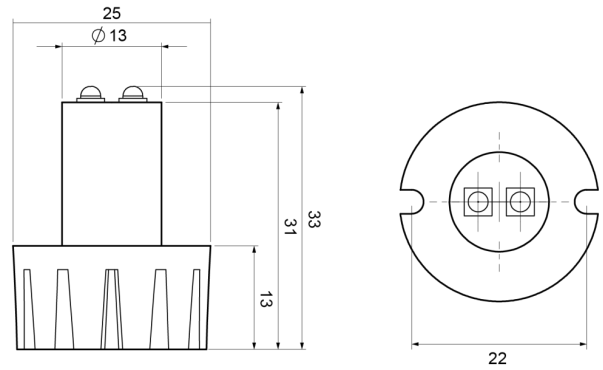

EAN: 5414184002166

Specificaties

Aansluiting	Open kabeleinde	Kleur	Blauw
Aantal LEDs	2	Kleur lens	Transparant
Aantal flitspatronen	21	Lengte kabel (m)	0,30 m
Afmetingen	25 mm x 33 mm x 22 mm	Lichtbron	LED
Bestelbaar per	1	Synchroniseerbaar	Ja
Bevestiging	Inbouw	Verbruik Amp	0,50 Amp
ECE R65	Nee	Voeding	12V - 24V
EMC	EMC R10	Vorm	Rond
EMC R10	Ja		
Gewicht (kg)	0,175 Kg		