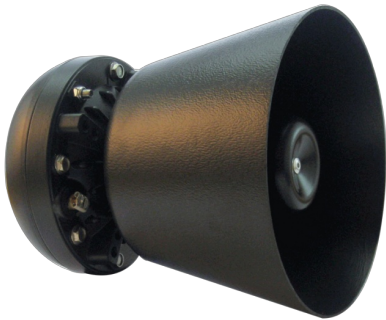

SIRENES EN LUIDSPREKERS

HP150/2

Luidspreker | 150 watt | 8 ohm | 120dB

EAN: 5414184002142

DIA 15 CM

18 CM

Specificaties

Bestelbaar per	1
Bevestiging	Verborgen
Decibel	120 dB
Gewicht (kg)	2,35 Kg

Specificaties	8 ohm
Type	Luidspreker
Watt	150 Watt