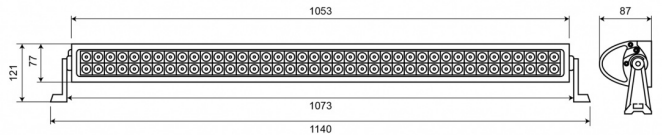

EAN: 5414184001459

Specificaties

Aansluiting	Open kabeleinde	Kleur	Wit
Aantal LEDs	80	Kleur LEDs	Wit
Afmetingen	1140 mm x 121 mm x 87 mm	Kleur lens	Transparant
Bedrijfstemperatuur	-30°C / +65°C	Lengte kabel (m)	0,25 m
Bestelbaar per	1	Lichtbron	LED
Bevestiging	Bout	Lumen	6150
EMC	EMC R10	Lumenbereik	Extreme 4000 - 8000 Lumen
EMC R10	Ja	Type	Langwerpig
Eigenschappen	Lichtmetalen behuizing, mat zwarte finish	Verpakking	Bruine doos met etiket
Geleverd met	Bevestigingsmateriaal	Voeding	12V - 24V
Gewicht (kg)	4,15 Kg	Watt	240 Watt
IP-graad	IP67		