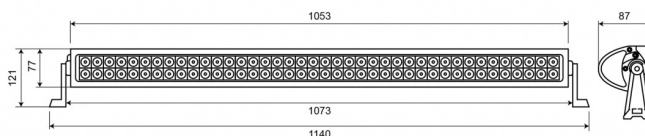

EAN: 5414184001459

Specificaties

Aansluiting	Open kabeleinde	Kleur	Wit
Aantal LEDs	80	Kleur LEDs	Wit
Afmetingen	1140 mm x 121 mm x 87 mm	Kleur lens	Transparant
Bedrijfstemperatuur	-30°C / +65°C	Lengte kabel (m)	0,25 m
Bestelbaar per	1	Lichtbron	LED
Bevestiging	Bout	Lumen	6150
EMC	EMC R10	Lumenbereik	Extreme 4000 - 8000 Lumen
EMC R10	Ja	Type	Langwerpig
Eigenschappen	Lichtmetalen behuizing, mat zwarte finish	Verpakking	Bruine doos met etiket
Geleverd met	Bevestigingsmateriaal	Voeding	12V - 24V
Gewicht (kg)	4,15 Kg	Watt	240 Watt
IP-graad	IP67		