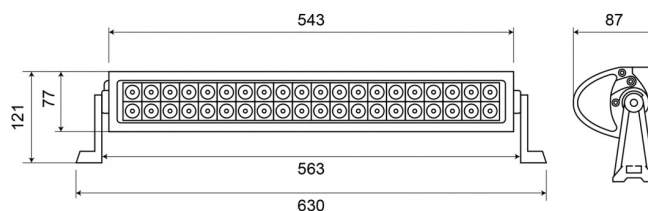

EAN: 5414184001466

Specificaties

Aansluiting	Open kabeleinde	Kleur	Wit
Aantal LEDs	40	Kleur LEDs	Wit
Afmetingen	630 mm x 121 x 87 mm	Kleur lens	Transparant
Bedrijfstemperatuur	-30°C / +65°C	Lengte kabel (m)	0,25 m
Bestelbaar per	1	Lichtbron	LED
Bevestiging	Bout	Lumen	3070
EMC	EMC R10	Lumenbereik	High 2000 - 4000 Lumen
EMC R10	Ja	Type	Langwerpig
Eigenschappen	Lichtmetalen behuizing, mat zwarte finish	Verpakking	Bruine doos met etiket
Geleverd met	Bevestigingsmateriaal	Voeding	12V - 24V
Gewicht (kg)	2,4 Kg	Watt	120 Watt
IP-graad	IP67		