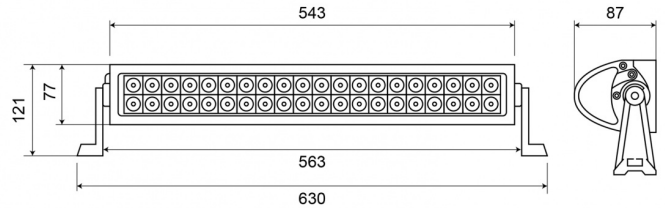

EAN: 5414184001466

Specificaties

Aansluiting	Open kabeleinde	Kleur	Wit
Aantal LEDs	40	Kleur LEDs	Wit
Afmetingen	630 mm x 121 x 87 mm	Kleur lens	Transparant
Bedrijfstemperatuur	-30°C / +65°C	Lengte kabel (m)	0,25 m
Bestelbaar per	1	Lichtbron	LED
Bevestiging	Bout	Lumen	3070
EMC	EMC R10	Lumenbereik	High 2000 - 4000 Lumen
EMC R10	Ja	Type	Langwerpig
Eigenschappen	Lichtmetalen behuizing, mat zwarte finish	Verpakking	Bruine doos met etiket
Geleverd met	Bevestigingsmateriaal	Voeding	12V - 24V
Gewicht (kg)	2,4 Kg	Watt	120 Watt
IP-graad	IP67		