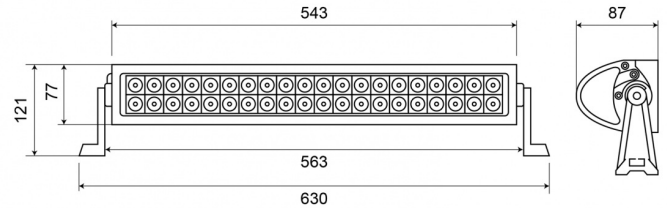

EAN: 5414184001466

Specificaties

Aansluiting	Open kabeleinde	Kleur	Wit
Aantal LEDs	40	Kleur LEDs	Wit
Afmetingen	630 mm x 121 x 87 mm	Kleur lens	Transparant
Bedrijfstemperatuur	-30°C / +65°C	Lengte kabel (m)	0,25 m
Bestelbaar per	1	Lichtbron	LED
Bevestiging	Bout	Lumen	3070
EMC	EMC R10	Lumenbereik	High 2000 - 4000 Lumen
EMC R10	Ja	Type	Langwerpig
Eigenschappen	Lichtmetalen behuizing, mat zwarte finish	Verpakking	Bruine doos met etiket
Geleverd met	Bevestigingsmateriaal	Voeding	12V - 24V
Gewicht (kg)	2,4 Kg	Watt	120 Watt
IP-graad	IP67		