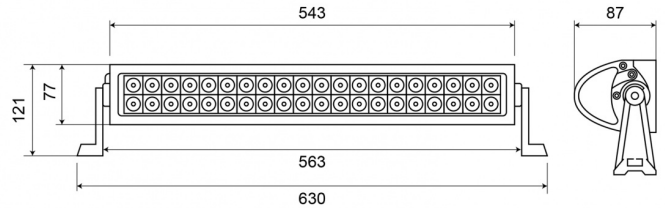

## Specificaties

Aansluiting	Open kabeleinde	Kleur	Wit
Aantal LEDs	40	Kleur LEDs	Wit
Afmetingen	630 mm x 121 x 87 mm	Kleur lens	Transparant
Bedrijfstemperatuur	-30°C / +65°C	Lengte kabel (m)	0,25 m
Bestelbaar per	1	Lichtbron	LED
Bevestiging	Bout	Lumen	3070
EMC	EMC R10	Lumenbereik	High 2000 - 4000 Lumen
EMC R10	Ja	Type	Langwerpig
Eigenschappen	Lichtmetalen behuizing, mat zwarte finish	Verpakking	Bruine doos met etiket
Geleverd met	Bevestigingsmateriaal	Voeding	12V - 24V
Gewicht (kg)	2,4 Kg	Watt	120 Watt
IP-graad	IP67		