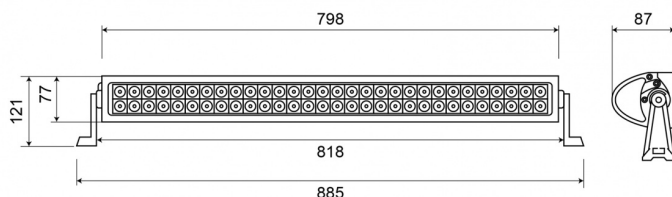

EAN: 5414184001473

Specificaties

Aansluiting	Open kabeleinde
Aantal LEDs	60
Afmetingen	885 mm x 121 mm x 87 mm
Bedrijfstemperatuur	-30°C / +65°C
Bestelbaar per	1
Bevestiging	Bout
EMC	EMC R10
EMC R10	Ja
Eigenschappen	Lichtmetalen behuizing, mat zwarte finish
Geleverd met	Bevestigingsmateriaal
Gewicht (kg)	3,5 Kg
IP-graad	IP67

Kleur	Wit
Kleur LEDs	Wit
Kleur lens	Transparant
Lengte kabel (m)	0,25 m
Lichtbron	LED
Lumen	4600
Lumenbereik	Extreme 4000 - 8000 Lumen
Type	Langwerpig
Verpakking	Bruine doos met etiket
Voeding	12V - 24V
Watt	180 Watt