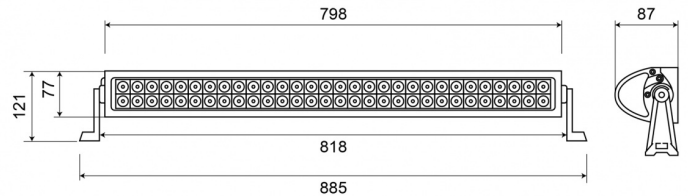

### Specificaties

|                     |   |                  |                           |
|---------------------|---|------------------|---------------------------|
| Aansluiting         | Open kabeleinde                           | Kleur            | Wit                       |
| Aantal LEDs         | 60  | Kleur LEDs       | Wit                       |
| Afmetingen          | 885 mm x 121 mm x 87 mm                   | Kleur lens       | Transparant               |
| Bedrijfstemperatuur | -30°C / +65°C                             | Lengte kabel (m) | 0,25 m                    |
| Bestelbaar per      | 1   | Lichtbron        | LED                       |
| Bevestiging         | Bout                                      | Lumen            | 4600                      |
| EMC                 | EMC R10                                   | Lumenbereik      | Extreme 4000 - 8000 Lumen |
| EMC R10             | Ja  | Type             | Langwerpig                |
| Eigenschappen       | Lichtmetalen behuizing, mat zwarte finish | Verpakking       | Bruine doos met etiket    |
| Geleverd met        | Bevestigingsmateriaal                     | Voeding          | 12V - 24V                 |
| Gewicht (kg)        | 3,5 Kg                                    | Watt             | 180 Watt                  |
| IP-graad            | IP67                                      |                  |                           |