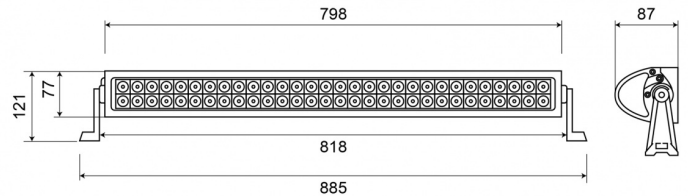

### Specificaties

Aansluiting	Open kabeleinde	Kleur	Wit
Aantal LEDs	60	Kleur LEDs	Wit
Afmetingen	885 mm x 121 mm x 87 mm	Kleur lens	Transparant
Bedrijfstemperatuur	-30°C / +65°C	Lengte kabel (m)	0,25 m
Bestelbaar per	1	Lichtbron	LED
Bevestiging	Bout	Lumen	4600
EMC	EMC R10	Lumenbereik	Extreme 4000 - 8000 Lumen
EMC R10	Ja	Type	Langwerpig
Eigenschappen	Lichtmetalen behuizing, mat zwarte finish	Verpakking	Bruine doos met etiket
Geleverd met	Bevestigingsmateriaal	Voeding	12V - 24V
Gewicht (kg)	3,5 Kg	Watt	180 Watt
IP-graad	IP67		