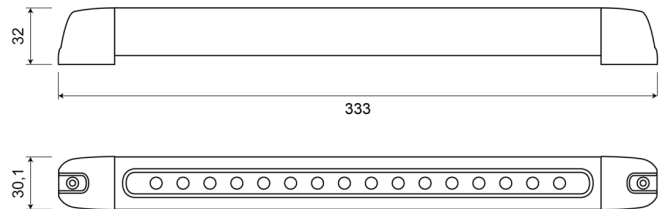

EAN: 5414184004573

Specificaties

Aansluiting	Open kabeleinde	Keuring	ECE R7-S3
Bedrijfstemperatuur	-30°C / +65°C	Kleur	Rood
Bestelbaar per	1	Kleur lens	Rood
Bevat Stop	Ja	Lengte mm	333 mm
Bevestiging	Opbouw	Lichtbron	LED
Dikte mm	32 mm	Montagezijde	Achteraan
EMC	EMC R10	Type	Derde remlichten
EMC R10	Ja	Verpakking	POS verpakking
Geleverd met	Montageboutjes	Voeding	12V
Gewicht (kg)	0,17 Kg		
Hoogte mm	30 mm		
IP-graad	IP66+IP68		