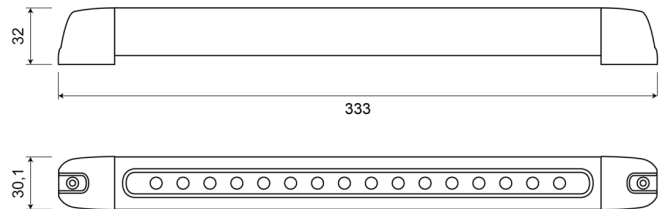

### Specificaties

Aansluiting	Open kabeleinde	Keuring	ECE R7-S3
Bedrijfstemperatuur	-30°C / +65°C	Kleur	Rood
Bestelbaar per	1	Kleur lens	Rood
Bevat Stop	Ja	Lengte mm	333 mm
Bevestiging	Opbouw	Lichtbron	LED
Dikte mm	32 mm	Montagezijde	Achteraan
EMC	EMC R10	Type	Derde remlichten
EMC R10	Ja	Verpakking	POS verpakking
Geleverd met	Montageboutjes	Voeding	12V
Gewicht (kg)	0,17 Kg		
Hoogte mm	30 mm		
IP-graad	IP66+IP68		