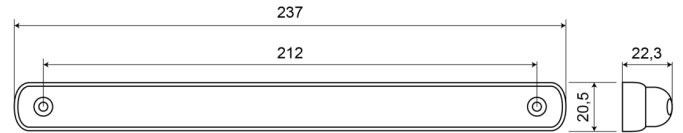

LICHTEN VOOR EN ACHTER

LEDSTOP3-RO

Derde remlicht | 12-24V | LED | rood

EAN: 5414184004108

Specificaties

Aansluiting	Open kabeleinde	IP-graad	IP66+IP68
Bedrijfstemperatuur	-30°C / +65°C	Keuring	ECE R7-S3
Bestelbaar per	1	Kleur	Rood
Bevat Stop	Ja	Kleur lens	Rood
Bevestiging	Opbouw	Lengte kabel (m)	0,38 m
Dikte mm	22,3 mm	Lengte mm	237 mm
EMC	EMC R10	Lichtbron	LED
EMC R10	Ja	Montagezijde	Achteraan
Geleverd met	Montageboutjes	Type	Derde remlichten
Gewicht (kg)	0,07 Kg	Verpakking	POS verpakking
Hoogte mm	20,5 mm	Voeding	12V - 24V