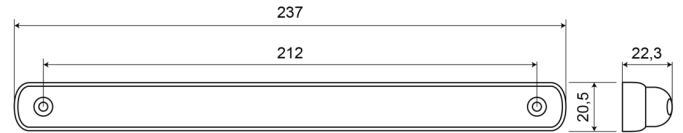

LICHTEN VOOR EN ACHTER

LEDSTOP3R06M

Derde remlicht | 12-24V | LED | rood | 6 meter kabel

EAN: 5414184003965

Specificaties

Aansluiting	Open kabeleinde	Keuring	ECE R7-S3
Afmetingen	237 mm x 20,5 mm x 22,3 mm	Kleur	Rood
Bedrijfstemperatuur	-30°C / +65°C	Kleur lens	Rood
Bestelbaar per	1	Lengte kabel (m)	6 m
EMC	EMC R10	Lichtbron	LED
EMC R10	Ja	Montagezijde	Achteraan
Geleverd met	Montageboutjes	Type	Derde remlichten
Gewicht (kg)	0,076 Kg	Verpakking	POS verpakking
IP-graad	IP66+IP68	Voeding	12V - 24V