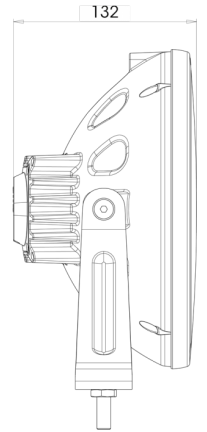

### Specificaties

Aansluiting	Open kabeleinde	Keuring	ECE 112+R7
Bestelbaar per	1	Kleur	Wit
Bevestiging	Bout M10	Kleur lens	Transparant
Diameter mm	230 mm	Lengte kabel (m)	3 m
Dikte mm	132 mm	Lichtbron	LED
EMC	EMC R10	Montagezijde	Vooraan
EMC R10	Ja	Specificaties	215000 candela
Gewicht (kg)	2,45 Kg	Type	Verstralers
Hoogte mm	245 mm	Verpakking	POS verpakking
IP-graad	IP66+IP68	Voeding	12V - 24V