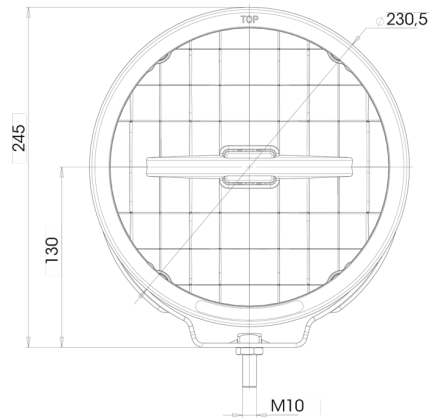

### Specificaties

Aansluiting	Open kabeleinde	Keuring	ECE 112+R7
Bestelbaar per	1	Kleur	Wit
Bevestiging	Bout M10	Kleur lens	Transparant
Diameter mm	230 mm	Lengte kabel (m)	3 m
Dikte mm	132 mm	Lichtbron	LED
EMC	EMC R10	Montagezijde	Vooraan
EMC R10	Ja	Specificaties	215000 candela
Gewicht (kg)	2,45 Kg	Type	Verstralers
Hoogte mm	245 mm	Verpakking	POS verpakking
IP-graad	IP66+IP68	Voeding	12V - 24V