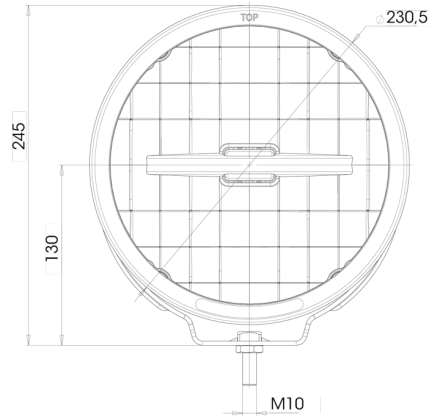

### Specificaties

Aansluiting	Open kabeleinde	Keuring	ECE 112+R7
Bestelbaar per	1	Kleur	Wit
Bevestiging	Bout M10	Kleur lens	Transparant
Diameter mm	230 mm	Lengte kabel (m)	3 m
Dikte mm	132 mm	Lichtbron	LED
EMC	EMC R10	Montagezijde	Vooraan
EMC R10	Ja	Specificaties	215000 candela
Gewicht (kg)	2,45 Kg	Type	Verstralers
Hoogte mm	245 mm	Verpakking	POS verpakking
IP-graad	IP66+IP68	Voeding	12V - 24V