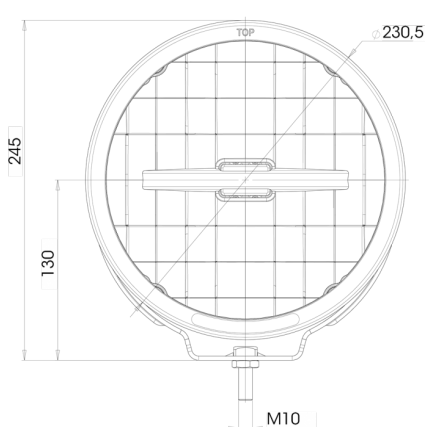

EAN: 5414184003361

Specificaties

Aansluiting	Open kabeleinde	Keuring	ECE 112+R7
Bestelbaar per	1	Kleur	Wit
Bevestiging	Bout M10	Kleur lens	Transparant
Diameter mm	230 mm	Lengte kabel (m)	3 m
Dikte mm	132 mm	Lichtbron	LED
EMC	EMC R10	Montagezijde	Vooran
EMC R10	Ja	Specificaties	215000 candela
Gewicht (kg)	2 Kg	Type	Verstralers
Hoogte mm	245 mm	Verpakking	POS verpakking
IP-graad	IP66+IP68	Voeding	12V - 24V