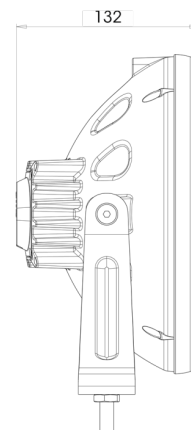

EAN: 5414184003361

Specificaties

Aansluiting	Open kabeleinde	Keuring	ECE 112+R7
Bestelbaar per	1	Kleur	Wit
Bevestiging	Bout M10	Kleur lens	Transparant
Diameter mm	230 mm	Lengte kabel (m)	3 m
Dikte mm	132 mm	Lichtbron	LED
EMC	EMC R10	Montagezijde	Vooraan
EMC R10	Ja	Specificaties	215000 candela
Gewicht (kg)	2 Kg	Type	Verstralers
Hoogte mm	245 mm	Verpakking	POS verpakking
IP-graad	IP66+IP68	Voeding	12V - 24V