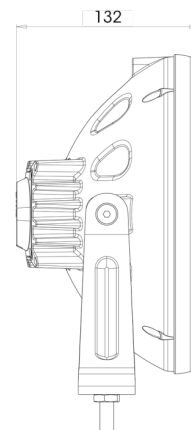

### Specificaties

Aansluiting	Open kabeleinde	Keuring	ECE 112+R7
Bestelbaar per	1	Kleur	Wit
Bevestiging	Bout M10	Kleur lens	Transparant
Diameter mm	230 mm	Lengte kabel (m)	3 m
Dikte mm	132 mm	Lichtbron	LED
EMC	EMC R10	Montagezijde	Vooraan
EMC R10	Ja	Specificaties	215000 candela
Gewicht (kg)	2 Kg	Type	Verstralers
Hoogte mm	245 mm	Verpakking	POS verpakking
IP-graad	IP66+IP68	Voeding	12V - 24V