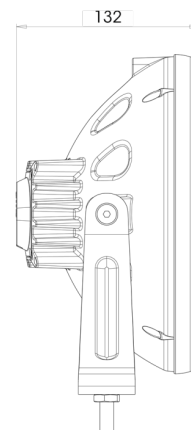

EAN: 5414184003361

Specificaties

Aansluiting	Open kabeleinde	Keuring	ECE 112+R7
Bestelbaar per	1	Kleur	Wit
Bevestiging	Bout M10	Kleur lens	Transparant
Diameter mm	230 mm	Lengte kabel (m)	3 m
Dikte mm	132 mm	Lichtbron	LED
EMC	EMC R10	Montagezijde	Vooran
EMC R10	Ja	Specificaties	215000 candela
Gewicht (kg)	2 Kg	Type	Verstralers
Hoogte mm	245 mm	Verpakking	POS verpakking
IP-graad	IP66+IP68	Voeding	12V - 24V