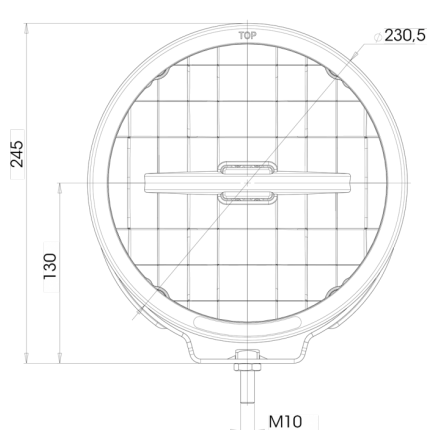

EAN: 5414184003361

Specificaties

Aansluiting	Open kabeleinde	Keuring	ECE 112+R7
Bestelbaar per	1	Kleur	Wit
Bevestiging	Bout M10	Kleur lens	Transparant
Diameter mm	230 mm	Lengte kabel (m)	3 m
Dikte mm	132 mm	Lichtbron	LED
EMC	EMC R10	Montagezijde	Vooran
EMC R10	Ja	Specificaties	215000 candela
Gewicht (kg)	2 Kg	Type	Verstralers
Hoogte mm	245 mm	Verpakking	POS verpakking
IP-graad	IP66+IP68	Voeding	12V - 24V