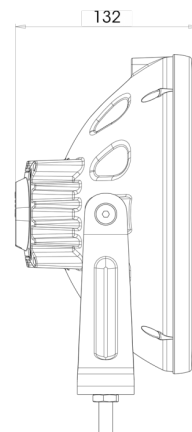

EAN: 5414184003361

Specificaties

Aansluiting	Open kabeleinde	Keuring	ECE 112+R7
Bestelbaar per	1	Kleur	Wit
Bevestiging	Bout M10	Kleur lens	Transparant
Diameter mm	230 mm	Lengte kabel (m)	3 m
Dikte mm	132 mm	Lichtbron	LED
EMC	EMC R10	Montagezijde	Vooran
EMC R10	Ja	Specificaties	215000 candela
Gewicht (kg)	2 Kg	Type	Verstralers
Hoogte mm	245 mm	Verpakking	POS verpakking
IP-graad	IP66+IP68	Voeding	12V - 24V