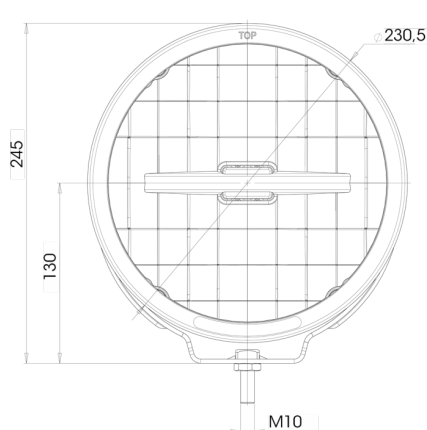

EAN: 5414184003361

Specificaties

Aansluiting	Open kabeleinde	Keuring	ECE 112+R7
Bestelbaar per	1	Kleur	Wit
Bevestiging	Bout M10	Kleur lens	Transparant
Diameter mm	230 mm	Lengte kabel (m)	3 m
Dikte mm	132 mm	Lichtbron	LED
EMC	EMC R10	Montagezijde	Vooraan
EMC R10	Ja	Specificaties	215000 candela
Gewicht (kg)	2 Kg	Type	Verstralers
Hoogte mm	245 mm	Verpakking	POS verpakking
IP-graad	IP66+IP68	Voeding	12V - 24V