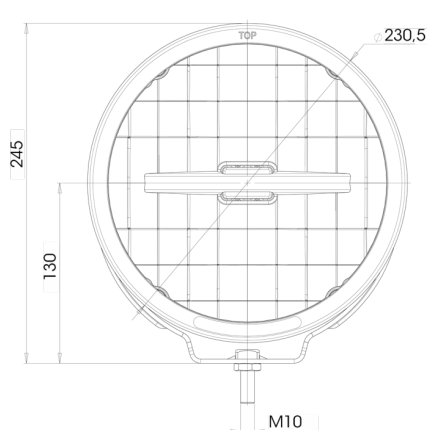

### Specificaties

Aansluiting	Open kabeleinde	Keuring	ECE 112+R7
Bestelbaar per	1	Kleur	Wit
Bevestiging	Bout M10	Kleur lens	Transparant
Diameter mm	230 mm	Lengte kabel (m)	3 m
Dikte mm	132 mm	Lichtbron	LED
EMC	EMC R10	Montagezijde	Vooraan
EMC R10	Ja	Specificaties	215000 candela
Gewicht (kg)	2 Kg	Type	Verstralers
Hoogte mm	245 mm	Verpakking	POS verpakking
IP-graad	IP66+IP68	Voeding	12V - 24V