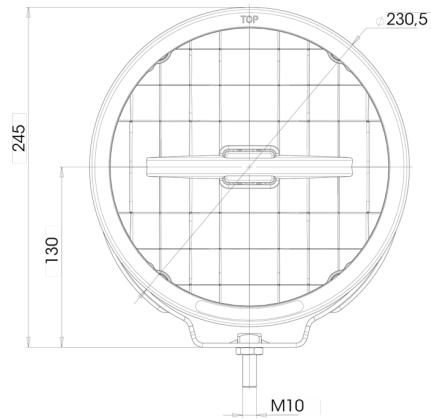

EAN: 5414184003354

Specificaties

Aansluiting	Open kabeleinde	Keuring	ECE 112+R7
Bestelbaar per	1	Kleur	Wit
Bevestiging	Bout M10	Kleur lens	Transparant
Diameter mm	230 mm	Lengte kabel (m)	3 m
Dikte mm	132 mm	Lichtbron	LED
EMC	EMC R10	Montagezijde	Vooraan
EMC R10	Ja	Specificaties	215000 candela
Gewicht (kg)	2 Kg	Type	Verstralers
Hoogte mm	245 mm	Verpakking	POS verpakking
IP-graad	IP66+IP68	Voeding	12V - 24V