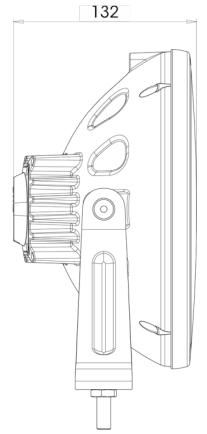

EAN: 5414184003354

Specificaties

| | | | |
|----------------|-----------------|------------------|----------------|
| Aansluiting | Open kabeleinde | Keuring | ECE 112+R7 |
| Bestelbaar per | 1 | Kleur | Wit |
| Bevestiging | Bout M10 | Kleur lens | Transparant |
| Diameter mm | 230 mm | Lengte kabel (m) | 3 m |
| Dikte mm | 132 mm | Lichtbron | LED |
| EMC | EMC R10 | Montagezijde | Vooraan |
| EMC R10 | Ja | Specificaties | 215000 candela |
| Gewicht (kg) | 2 Kg | Type | Verstralers |
| Hoogte mm | 245 mm | Verpakking | POS verpakking |
| IP-graad | IP66+IP68 | Voeding | 12V - 24V |