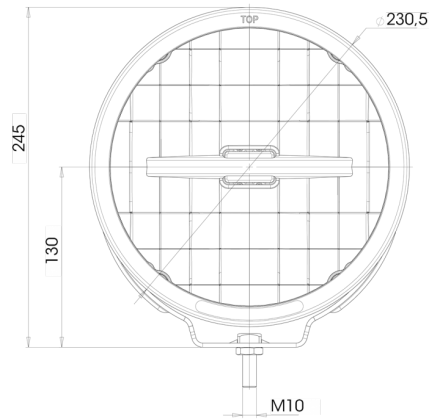

### Specificaties

Aansluiting	Open kabeleinde	Keuring	ECE 112+R7
Bestelbaar per	1	Kleur	Wit
Bevestiging	Bout M10	Kleur lens	Transparant
Diameter mm	230 mm	Lengte kabel (m)	3 m
Dikte mm	132 mm	Lichtbron	LED
EMC	EMC R10	Montagezijde	Vooraan
EMC R10	Ja	Specificaties	215000 candela
Gewicht (kg)	2 Kg	Type	Verstralers
Hoogte mm	245 mm	Verpakking	POS verpakking
IP-graad	IP66+IP68	Voeding	12V - 24V