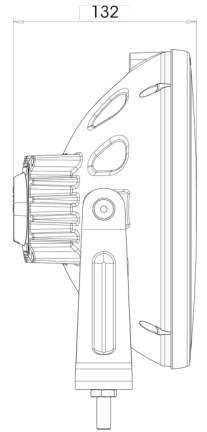

EAN: 5414184003354

Specificaties

Aansluiting	Open kabeleinde	Keuring	ECE 112+R7
Bestelbaar per	1	Kleur	Wit
Bevestiging	Bout M10	Kleur lens	Transparant
Diameter mm	230 mm	Lengte kabel (m)	3 m
Dikte mm	132 mm	Lichtbron	LED
EMC	EMC R10	Montagezijde	Vooraan
EMC R10	Ja	Specificaties	215000 candela
Gewicht (kg)	2 Kg	Type	Verstralers
Hoogte mm	245 mm	Verpakking	POS verpakking
IP-graad	IP66+IP68	Voeding	12V - 24V