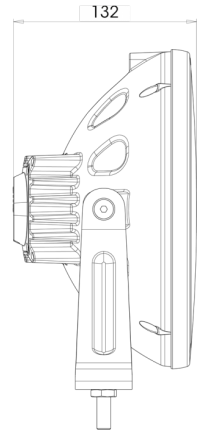

### Specificaties

Aansluiting	Open kabeleinde	Keuring	ECE 112+R7
Bestelbaar per	1	Kleur	Wit
Bevestiging	Bout M10	Kleur lens	Transparant
Diameter mm	230 mm	Lengte kabel (m)	3 m
Dikte mm	132 mm	Lichtbron	LED
EMC	EMC R10	Montagezijde	Vooraan
EMC R10	Ja	Specificaties	215000 candela
Gewicht (kg)	2 Kg	Type	Verstralers
Hoogte mm	245 mm	Verpakking	POS verpakking
IP-graad	IP66+IP68	Voeding	12V - 24V