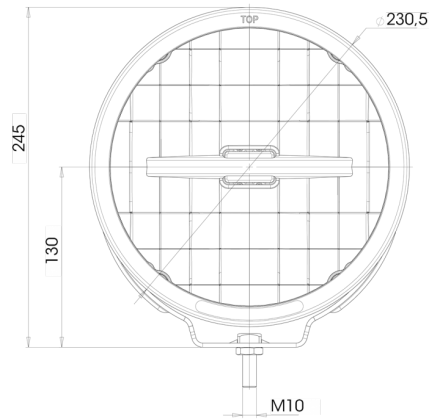

EAN: 5414184003354

Specificaties

Aansluiting	Open kabeleinde	Keuring	ECE 112+R7
Bestelbaar per	1	Kleur	Wit
Bevestiging	Bout M10	Kleur lens	Transparant
Diameter mm	230 mm	Lengte kabel (m)	3 m
Dikte mm	132 mm	Lichtbron	LED
EMC	EMC R10	Montagezijde	Vooraan
EMC R10	Ja	Specificaties	215000 candela
Gewicht (kg)	2 Kg	Type	Verstralers
Hoogte mm	245 mm	Verpakking	POS verpakking
IP-graad	IP66+IP68	Voeding	12V - 24V