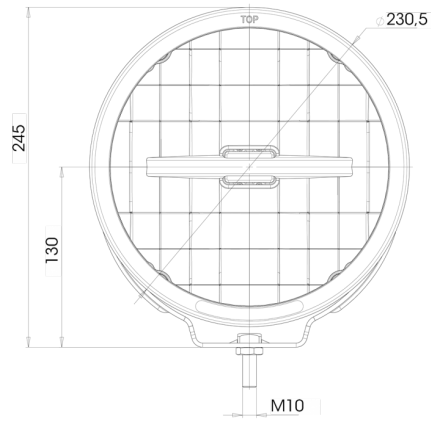

EAN: 5414184003354

Specificaties

| | | | |
|----------------|-----------------|------------------|----------------|
| Aansluiting | Open kabeleinde | Keuring | ECE 112+R7 |
| Bestelbaar per | 1 | Kleur | Wit |
| Bevestiging | Bout M10 | Kleur lens | Transparant |
| Diameter mm | 230 mm | Lengte kabel (m) | 3 m |
| Dikte mm | 132 mm | Lichtbron | LED |
| EMC | EMC R10 | Montagezijde | Vooraan |
| EMC R10 | Ja | Specificaties | 215000 candela |
| Gewicht (kg) | 2 Kg | Type | Verstralers |
| Hoogte mm | 245 mm | Verpakking | POS verpakking |
| IP-graad | IP66+IP68 | Voeding | 12V - 24V |