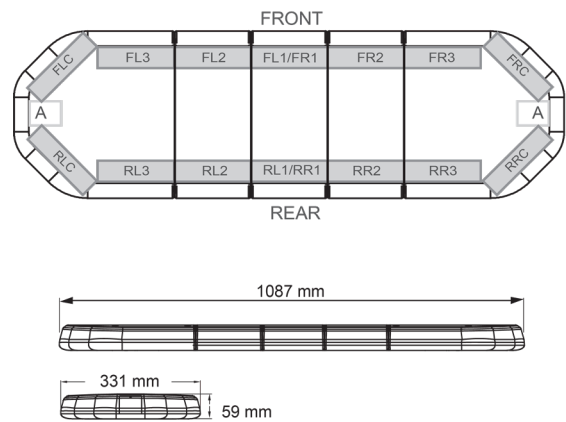

# LED LICHTBALKEN

LEG109012CB

LEGION LED lichtbalk | 109 cm | oranje | 12V + besturing

EAN: 5414184001664

## Specificaties

Aansluiting	Open kabeleinde	Gewicht (kg)	13,8 Kg
Aantal LEDs	108	Kleur	Oranje
Afmetingen	1087 mm x 331 mm x 59 mm (zonder montagesteunen)	Kleur lens	Transparant
Bestelbaar per	1	Lengte	Medium (101 - 130 cm)
Bevestiging	Vast	Lengte kabel (m)	4,50 m
Dakconnector	Neen, maar mogelijk als optie	Lichtbron	LED
ECE R65 Klasse 2	Ja	Reeks	Legion
EMC	EMC R10	Verbruik Amp	15 Amp
EMC R10	Ja	Verpakking	Bruine doos met etiket
Eigenschappen	Met besturing (TRAFLEDCONTR.REV1)	Voeding	12V
Geleverd met	Kabel, universele bevestigingssteunen, sturing, handleiding	Waterdicht	Ja