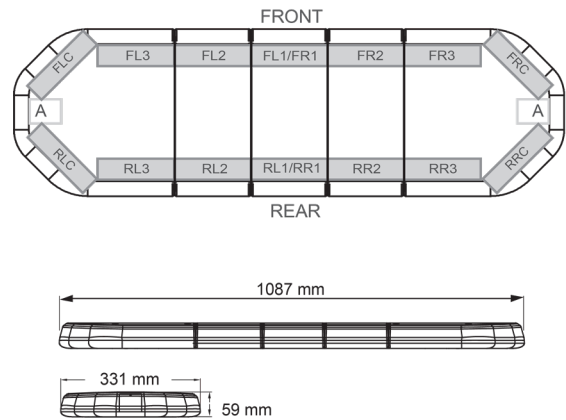

LED LICHTBALKEN

LEG109012CB

LEGION LED lichtbalk | 109 cm | oranje | 12V + besturing

EAN: 5414184001664

Specificaties

Aansluiting	Open kabeleinde	Gewicht (kg)	13,8 Kg
Aantal LEDs	108	Kleur	Oranje
Afmetingen	1087 mm x 331 mm x 59 mm (zonder montagesteunen)	Kleur lens	Transparant
Bestelbaar per	1	Lengte	Medium (101 - 130 cm)
Bevestiging	Vast	Lengte kabel (m)	4,50 m
Dakconnector	Neen, maar mogelijk als optie	Lichtbron	LED
Directionele pijl	Ja, achteraan	Reeks	Legion
ECE R65 Klasse 2	Ja	Verbruik Amp	15 Amp
EMC	EMC R10	Verpakking	Bruine doos met etiket
EMC R10	Ja	Voeding	12V
Eigenschappen	Met besturing (TRAFLEDCONTR.REV1)	Waterdicht	Ja
Geleverd met	Kabel, universele bevestigingssteunen, sturing, handleiding		