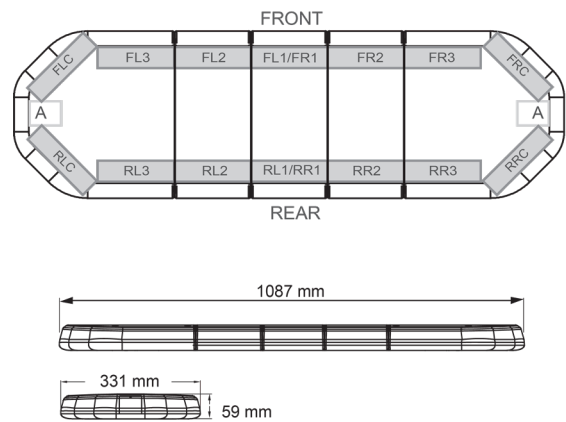

LED LICHTBALKEN

LEG109012CB

LEGION LED lichtbalk | 109 cm | oranje | 12V + besturing

EAN: 5414184001664

Specificaties

Aansluiting	Open kabeleinde
Aantal LEDs	108
Afmetingen	1087 mm x 331 mm x 59 mm (zonder montagesteunen)
Bestelbaar per	1
Bevestiging	Vast
Dakconnector	Neen, maar mogelijk als optie
Directionele pijl	Ja, achteraan
ECE R65 Klasse 2	Ja
EMC	EMC R10
EMC R10	Ja
Eigenschappen	Met besturing (TRAFLEDCONTR.REV1)
Geleverd met	Kabel, universele bevestigingssteunen, sturing, handleiding

Gewicht (kg)	13,8 Kg
Kleur	Oranje
Kleur lens	Transparant
Lengte	Medium (101 - 130 cm)
Lengte kabel (m)	4,50 m
Lichtbron	LED
Reeks	Legion
Verbruik Amp	15 Amp
Verpakking	Bruine doos met etiket
Voeding	12V
Waterdicht	Ja