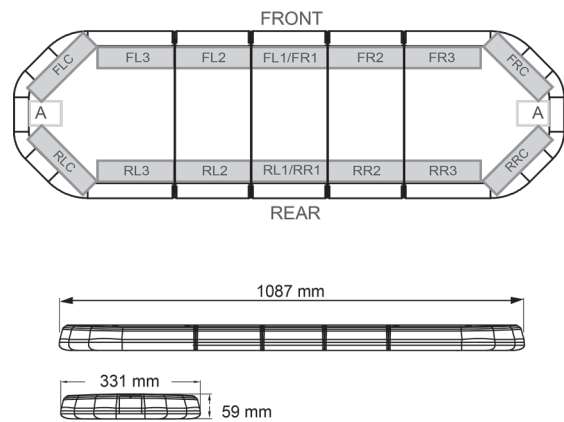

# LED LICHTBALKEN

LEG109B12

LEGION LED lichtbalk | 109 cm | blauw | 12V

EAN: 5414184009202

## Specificaties

Aansluiting	Open kabeleinde	Gewicht (kg)	13,6 Kg
Aantal LEDs	108	Kleur	Blauw
Afmetingen	1087 mm x 331 mm x 59 mm (zonder montagesteunen)	Kleur lens	Transparant
Bestelbaar per	1	Lengte	Medium (101 - 130 cm)
Bevestiging	Vast	Lengte kabel (m)	4,50 m
Dakconnector	Neen, maar mogelijk als optie	Lichtbron	LED
ECE R65 Klasse 2	Ja	Reeks	Legion
EMC	EMC R10	Verbruik Amp	15 Amp
EMC R10	Ja	Verpakking	Bruine doos met etiket
Eigenschappen	Zonder besturing, zonder dakconnector	Voeding	12V
Geleverd met	Kabel, universele bevestigingssteunen, handleiding	Waterdicht	Ja