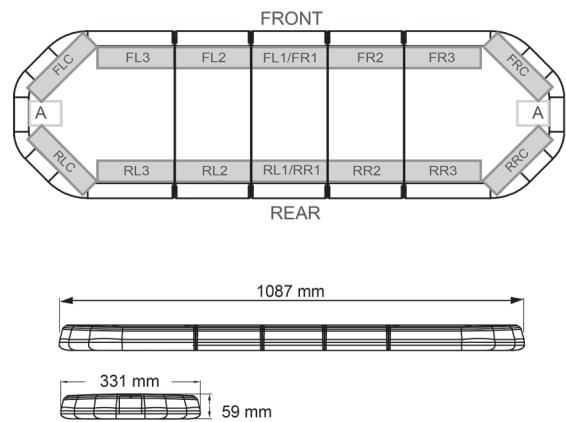

# LED LICHTBALKEN

LEG109B12

LEGION LED lichtbalk | 109 cm | blauw | 12V

EAN: 5414184009202

## Specificaties

Aansluiting	Open kabeleinde	Gewicht (kg)	13,6 Kg
Aantal LEDs	108	Kleur	Blauw
Afmetingen	1087 mm x 331 mm x 59 mm (zonder montagesteunen)	Kleur lens	Transparant
Bestelbaar per	1	Lengte kabel (m)	4,50 m
Bevestiging	Vast	Lengte range	Medium (101 - 130 cm)
Dakconnector	Neen, maar mogelijk als optie	Lichtbron	LED
ECE R65 Klasse 2	Ja	Reeks	Legion
EMC	EMC R10	Verbruik Amp	15 Amp
EMC R10	Ja	Verpakking	Bruine doos met etiket
Eigenschappen	Zonder besturing, zonder dakconnector	Voeding	12V
Geleverd met	Kabel, universele bevestigingssteunen, handleiding	Waterdicht	Ja