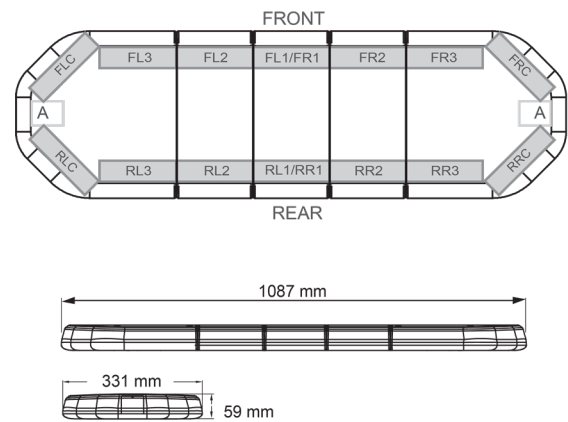

# LED LICHTBALKEN

LEG109B12

LEGION LED lichtbalk | 109 cm | blauw | 12V

EAN: 5414184009202

## Specificaties

Aansluiting	Open kabeleinde	Gewicht (kg)	13,6 Kg
Aantal LEDs	108	Kleur	Blauw
Afmetingen	1087 mm x 331 mm x 59 mm (zonder montagesteunen)	Kleur lens	Transparant
Bestelbaar per	1	Lengte	Medium (101 - 130 cm)
Bevestiging	Vast	Lengte kabel (m)	4,50 m
Dakconnector	Neen, maar mogelijk als optie	Lichtbron	LED
ECE R65 Klasse 2	Ja	Reeks	Legion
EMC	EMC R10	Verbruik Amp	15 Amp
EMC R10	Ja	Verpakking	Bruine doos met etiket
Eigenschappen	Zonder besturing, zonder dakconnector	Voeding	12V
Geleverd met	Kabel, universele bevestigingssteunen, handleiding	Waterdicht	Ja