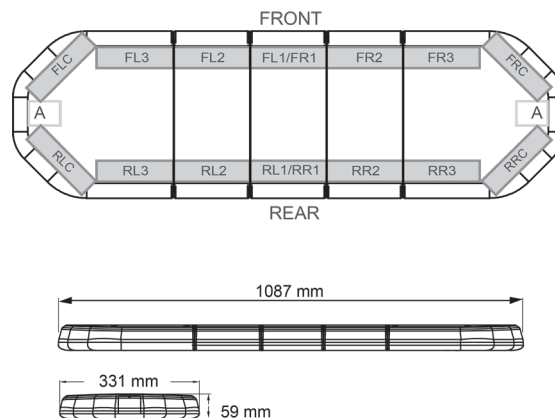

# LED LICHTBALKEN

LEG109B12

LEGION LED lichtbalk | 109 cm | blauw | 12V

EAN: 5414184009202

## Specificaties

Aansluiting	Open kabeleinde
Aantal LEDs	108
Afmetingen	1087 mm x 331 mm x 59 mm (zonder montagesteunen)
Bestelbaar per	1
Bevestiging	Vast
Dakconnector	Neen, maar mogelijk als optie
ECE R65 Klasse 2	Ja
EMC	EMC R10
EMC R10	Ja
Eigenschappen	Zonder besturing, zonder dakconnector
Geleverd met	Kabel, universele bevestigingssteunen, handleiding

Gewicht (kg)	13,6 Kg
Kleur	Blauw
Kleur lens	Transparant
Lengte	Medium (101 - 130 cm)
Lengte kabel (m)	4,50 m
Lichtbron	LED
Reeks	Legion
Verbruik Amp	15 Amp
Verpakking	Bruine doos met etiket
Voeding	12V
Waterdicht	Ja