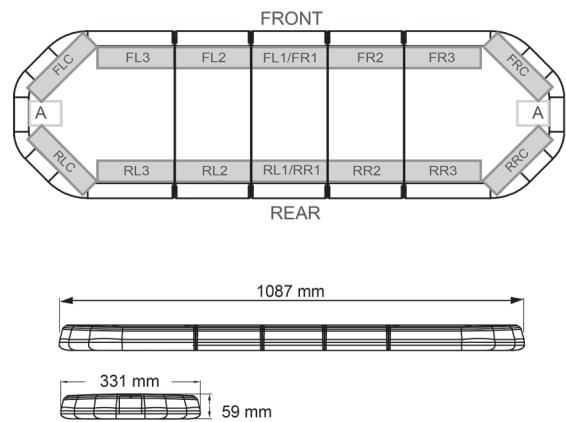

LED LICHTBALKEN

LEG109B12

LEGION LED lichtbalk | 109 cm | blauw | 12V

EAN: 5414184009202

Specificaties

Aansluiting	Open kabeleinde	Gewicht (kg)	13,6 Kg
Aantal LEDs	108	Kleur	Blauw
Afmetingen	1087 mm x 331 mm x 59 mm (zonder montagesteunen)	Kleur lens	Transparant
Bestelbaar per	1	Lengte	Medium (101 - 130 cm)
Bevestiging	Vast	Lengte kabel (m)	4,50 m
Dakconnector	Neen, maar mogelijk als optie	Lichtbron	LED
ECE R65 Klasse 2	Ja	Reeks	Legion
EMC	EMC R10	Verbruik Amp	15 Amp
EMC R10	Ja	Verpakking	Bruine doos met etiket
Eigenschappen	Zonder besturing, zonder dakconnector	Voeding	12V
Geleverd met	Kabel, universele bevestigingssteunen, handleiding	Waterdicht	Ja