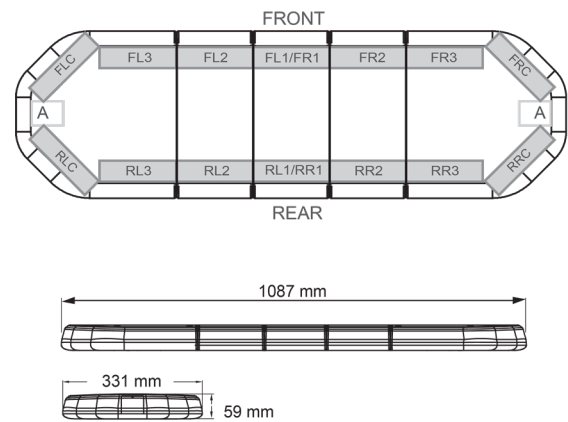

LED LICHTBALKEN

LEG109B12CB

LEGION LED lichtbalk | 109 cm | blauw | 12V + besturing

EAN: 5414184006805

Specificaties

Aansluiting	Open kabeleinde	Gewicht (kg)	13,8 Kg
Aantal LEDs	108	Kleur	Blauw
Afmetingen	1087 mm x 331 mm x 59 mm (zonder montagesteunen)	Kleur lens	Transparant
Bestelbaar per	1	Lengte	Medium (101 - 130 cm)
Bevestiging	Vast	Lengte kabel (m)	4,50 m
Dakconnector	Neen, maar mogelijk als optie	Lichtbron	LED
ECE R65 Klasse 2	Ja	Reeks	Legion
EMC	EMC R10	Verbruik Amp	15 Amp
EMC R10	Ja	Verpakking	Bruine doos met etiket
Eigenschappen	Met besturing (TRAFLEDCONTR.REV1)	Voeding	12V
Geleverd met	Kabel, universele bevestigingssteunen, sturing, handleiding	Waterdicht	Ja