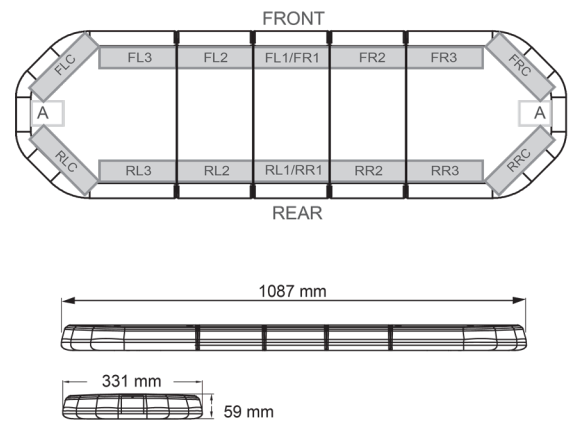

# LED LICHTBALKEN

LEG109B12CB

LEGION LED lichtbalk | 109 cm | blauw | 12V + besturing

EAN: 5414184006805

## Specificaties

Aansluiting	Open kabeleinde	Gewicht (kg)	13,8 Kg
Aantal LEDs	108	Kleur	Blauw
Afmetingen	1087 mm x 331 mm x 59 mm (zonder montagesteunen)	Kleur lens	Transparant
Bestelbaar per	1	Lengte	Medium (101 - 130 cm)
Bevestiging	Vast	Lengte kabel (m)	4,50 m
Dakconnector	Neen, maar mogelijk als optie	Lichtbron	LED
ECE R65 Klasse 2	Ja	Reeks	Legion
EMC	EMC R10	Verbruik Amp	15 Amp
EMC R10	Ja	Verpakking	Bruine doos met etiket
Eigenschappen	Met besturing (TRAFLEDCONTR.REV1)	Voeding	12V
Geleverd met	Kabel, universele bevestigingssteunen, sturing, handleiding	Waterdicht	Ja