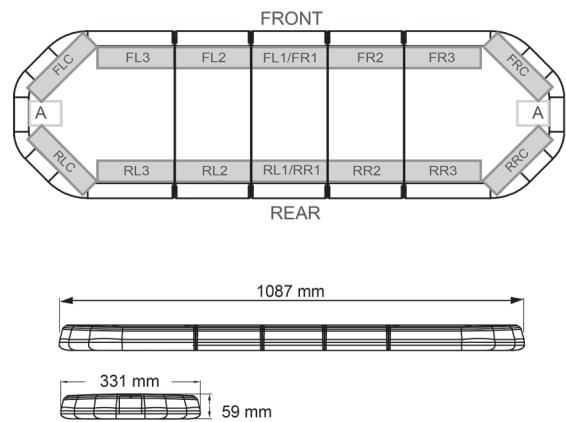

# LED LICHTBALKEN

LEG109012

LEGION LED lichtbalk | 109 cm | oranje | 12V

EAN: 5414184001657

## Specificaties

Aansluiting	Open kabeleinde
Aantal LEDs	108
Afmetingen	1087 mm x 331 mm x 59 mm (zonder montagesteunen)
Bestelbaar per	1
Bevestiging	Vast
Dakconnector	Neen, maar mogelijk als optie
Directionele pijl	Ja, achteraan
ECE R65 Klasse 2	Ja
EMC	EMC R10
EMC R10	Ja
Eigenschappen	Zonder besturing, zonder dakconnector
Geleverd met	Kabel, universele bevestigingssteunen, handleiding

Gewicht (kg)	13,6 Kg
Kleur	Oranje
Kleur lens	Transparant
Lengte	Medium (101 - 130 cm)
Lengte kabel (m)	4,50 m
Lichtbron	LED
Reeks	Legion
Verbruik Amp	15 Amp
Verpakking	Bruine doos met etiket
Voeding	12V
Waterdicht	Ja