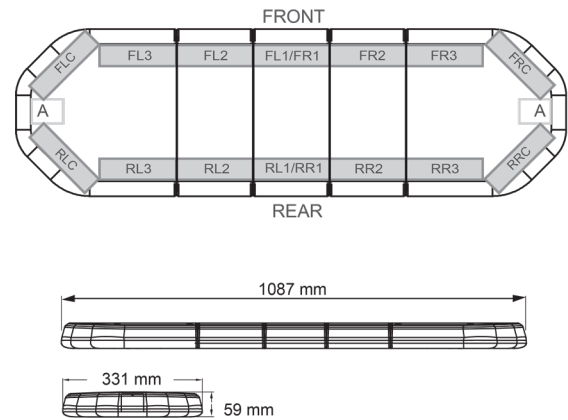

LED LICHTBALKEN

LEG109O24CB

LEGION LED lichtbalk | 109 cm | oranje | 24V + besturing

EAN: 5414184001688

Specificaties

Aansluiting	Open kabeleinde	Geleverd met	Kabel, universele bevestigingssteunen, sturing, handleiding
Aantal LEDs	108	Gewicht (kg)	13,8 Kg
Afmetingen	1087 mm x 331 mm x 59 mm (zonder montagesteunen)	Kleur	Oranje
Bestelbaar per	1	Kleur lens	Transparant
Bevestiging	Vast	Lengte	Medium (101 - 130 cm)
Dakconnector	Neen, maar mogelijk als optie	Lengte kabel (m)	4,50 m
Directionele pijl	Ja, achteraan	Lichtbron	LED
ECE R65 Klasse 2	Ja	Reeks	Legion
EMC	EMC R10	Verpakking	Bruine doos met etiket
EMC R10	Ja	Voeding	24V
Eigenschappen	Met besturing (TRAFLEDCONTR.REV1)	Waterdicht	Ja