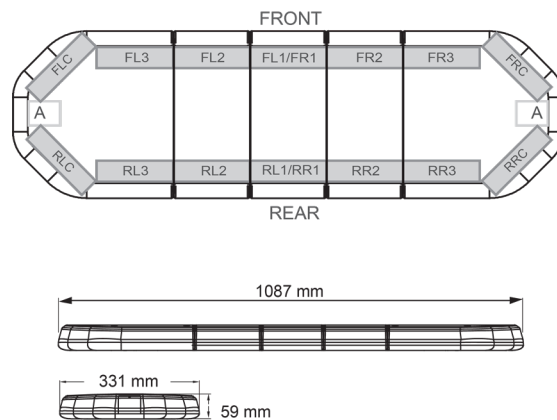

LED LICHTBALKEN

LEG109O24CB

LEGION LED lichtbalk | 109 cm | oranje | 24V + besturing

EAN: 5414184001688

Specificaties

Aansluiting	Open kabeleinde	Geleverd met	Kabel, universele bevestigingssteunen, sturing, handleiding
Aantal LEDs	108	Gewicht (kg)	13,8 Kg
Afmetingen	1087 mm x 331 mm x 59 mm (zonder montagesteunen)	Kleur	Oranje
Bestelbaar per	1	Kleur lens	Transparant
Bevestiging	Vast	Lengte	Medium (101 - 130 cm)
Dakconnector	Neen, maar mogelijk als optie	Lengte kabel (m)	4,50 m
Directionele pijl	Ja, achteraan	Lichtbron	LED
ECE R65 Klasse 2	Ja	Reeks	Legion
EMC	EMC R10	Verpakking	Bruine doos met etiket
EMC R10	Ja	Voeding	24V
Eigenschappen	Met besturing (TRAFLEDCONTR.REV1)	Waterdicht	Ja