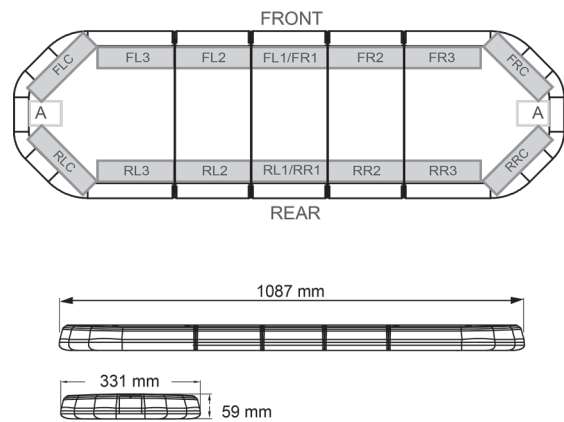

# LED LICHTBALKEN

LEG109O24CB

LEGION LED lichtbalk | 109 cm | oranje | 24V + besturing

EAN: 5414184001688

## Specificaties

Aansluiting	Open kabeleinde
Aantal LEDs	108
Afmetingen	1087 mm x 331 mm x 59 mm (zonder montagesteunen)
Bestelbaar per	1
Bevestiging	Vast
Dakconnector	Neen, maar mogelijk als optie
ECE R65 Klasse 2	Ja
EMC	EMC R10
EMC R10	Ja
Eigenschappen	Met besturing (TRAFLEDCONTR.REV1)
Geleverd met	Kabel, universele bevestigingssteunen, sturing, handleiding
Gewicht (kg)	13,8 Kg

Kleur	Oranje
Kleur lens	Transparant
Lengte	Medium (101 - 130 cm)
Lengte kabel (m)	4,50 m
Lichtbron	LED
Reeks	Legion
Verpakking	Bruine doos met etiket
Voeding	24V
Waterdicht	Ja