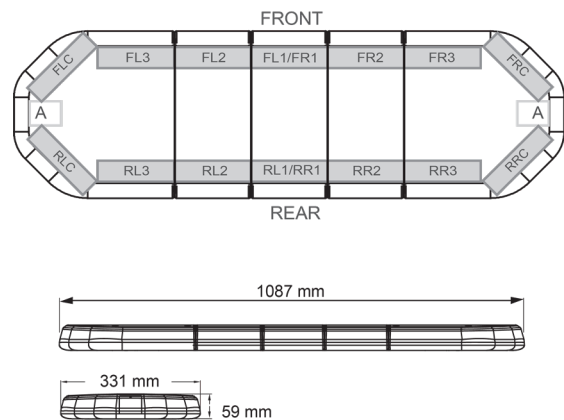

# LED LICHTBALKEN

LEG109O24CB

LEGION LED lichtbalk | 109 cm | oranje | 24V + besturing

EAN: 5414184001688

## Specificaties

Aansluiting	Open kabeleinde	Geleverd met	Kabel, universele bevestigingssteunen, sturing, handleiding
Aantal LEDs	108	Gewicht (kg)	13,8 Kg
Afmetingen	1087 mm x 331 mm x 59 mm (zonder montagesteunen)	Kleur	Oranje
Bestelbaar per	1	Kleur lens	Transparant
Bevestiging	Vast	Lengte kabel (m)	4,50 m
Dakconnector	Neen, maar mogelijk als optie	Lengte range	Medium (101 - 130 cm)
Directionele pijl	Ja, achteraan	Lichtbron	LED
ECE R65 Klasse 2	Ja	Reeks	Legion
EMC	EMC R10	Verpakking	Bruine doos met etiket
EMC R10	Ja	Voeding	24V
Eigenschappen	Met besturing (TRAFLEDCONTR.REV1)	Waterdicht	Ja