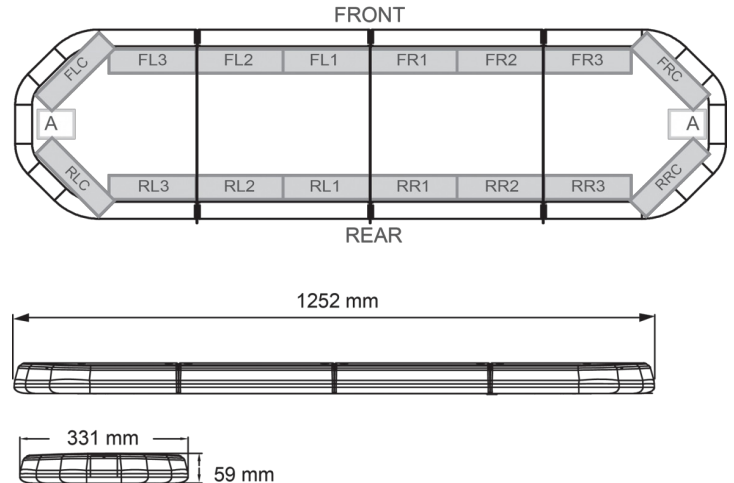

LED LICHTBALKEN

LEG125O24CB

LEGION LED lichtbalk | 125 cm | oranje | 24V + besturing

EAN: 5414184002968

Specificaties

| | | | |
|-------------------|--|------------------|---|
| Aansluiting | Open kabeleinde | Geleverd met | Kabel, universele bevestigingssteunen, sturing, handleiding |
| Aantal LEDs | 120 | Gewicht (kg) | 14,3 Kg |
| Afmetingen | 1252 mm x 331 mm x 59 mm (zonder montagesteunen) | Kleur | Oranje |
| Bestelbaar per | 1 | Kleur lens | Transparant |
| Bevestiging | Vast | Lengte | Medium (101 - 130 cm) |
| Dakconnector | Neen, maar mogelijk als optie | Lengte kabel (m) | 4,50 m |
| Directionele pijl | Ja, achteraan | Lichtbron | LED |
| ECE R65 Klasse 2 | Ja | Reeks | Legion |
| EMC | EMC R10 | Verpakking | Bruine doos met etiket |
| EMC R10 | Ja | Voeding | 24V |
| Eigenschappen | Met besturing (TRAFLEDCONTR.REV1) | Waterdicht | Ja |