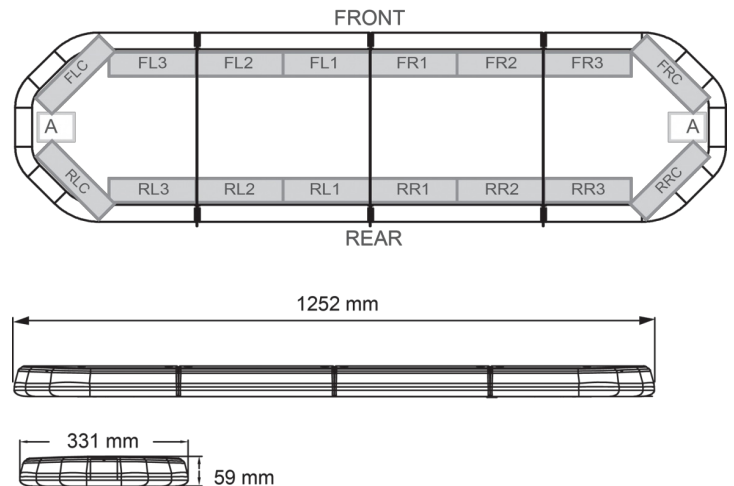

# LED LICHTBALKEN

LEG125O24CB

LEGION LED lichtbalk | 125 cm | oranje | 24V + besturing

EAN: 5414184002968

## Specificaties

Aansluiting	Open kabeleinde	Geleverd met	Kabel, universele bevestigingssteunen, sturing, handleiding
Aantal LEDs	120	Gewicht (kg)	14,3 Kg
Afmetingen	1252 mm x 331 mm x 59 mm (zonder montagesteunen)	Kleur	Oranje
Bestelbaar per	1	Kleur lens	Transparant
Bevestiging	Vast	Lengte kabel (m)	4,50 m
Dakconnector	Neen, maar mogelijk als optie	Lengte range	Medium (101 - 130 cm)
Directionele pijl	Ja, achteraan	Lichtbron	LED
ECE R65 Klasse 2	Ja	Reeks	Legion
EMC	EMC R10	Verpakking	Bruine doos met etiket
EMC R10	Ja	Voeding	24V
Eigenschappen	Met besturing (TRAFLEDCONTR.REV1)	Waterdicht	Ja