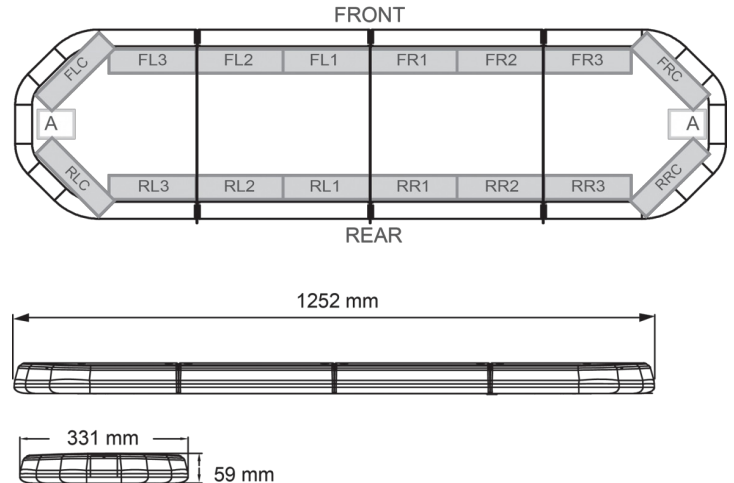

# LED LICHTBALKEN

LEG125O24CB

LEGION LED lichtbalk | 125 cm | oranje | 24V + besturing

EAN: 5414184002968

## Specificaties

Aansluiting	Open kabeleinde
Aantal LEDs	120
Afmetingen	1252 mm x 331 mm x 59 mm (zonder montagesteunen)
Bestelbaar per	1
Bevestiging	Vast
Dakconnector	Neen, maar mogelijk als optie
ECE R65 Klasse 2	Ja
EMC	EMC R10
EMC R10	Ja
Eigenschappen	Met besturing (TRAFLEDCONTR.REV1)
Geleverd met	Kabel, universele bevestigingssteunen, sturing, handleiding
Gewicht (kg)	14,3 Kg

Kleur	Oranje
Kleur lens	Transparant
Lengte	Medium (101 - 130 cm)
Lengte kabel (m)	4,50 m
Lichtbron	LED
Reeks	Legion
Verpakking	Bruine doos met etiket
Voeding	24V
Waterdicht	Ja