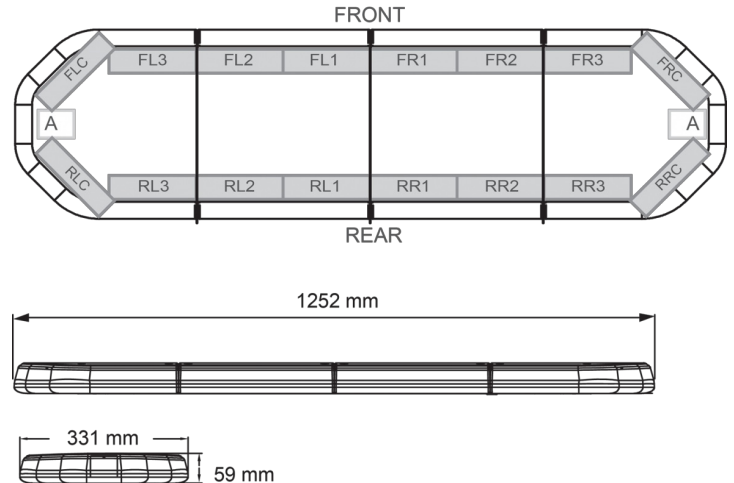

LED LICHTBALKEN

LEG125O24CB

LEGION LED lichtbalk | 125 cm | oranje | 24V + besturing

EAN: 5414184002968

Specificaties

Aansluiting	Open kabeleinde
Aantal LEDs	120
Afmetingen	1252 mm x 331 mm x 59 mm (zonder montagesteunen)
Bestelbaar per	1
Bevestiging	Vast
Dakconnector	Neen, maar mogelijk als optie
ECE R65 Klasse 2	Ja
EMC	EMC R10
EMC R10	Ja
Eigenschappen	Met besturing (TRAFLEDCONTR.REV1)
Geleverd met	Kabel, universele bevestigingssteunen, sturing, handleiding
Gewicht (kg)	14,3 Kg

Kleur	Oranje
Kleur lens	Transparant
Lengte	Medium (101 - 130 cm)
Lengte kabel (m)	4,50 m
Lichtbron	LED
Reeks	Legion
Verpakking	Bruine doos met etiket
Voeding	24V
Waterdicht	Ja