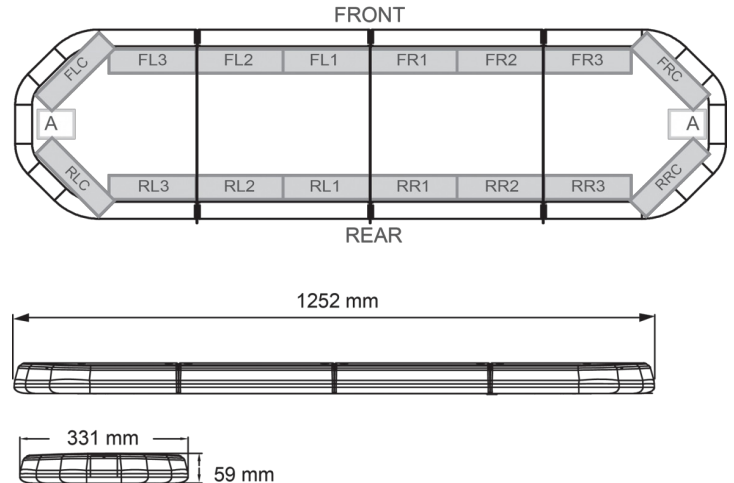

LED LICHTBALKEN

LEG125O24CB

LEGION LED lichtbalk | 125 cm | oranje | 24V + besturing

EAN: 5414184002968

Specificaties

Aansluiting	Open kabeleinde	Geleverd met	Kabel, universele bevestigingssteunen, sturing, handleiding
Aantal LEDs	120	Gewicht (kg)	14,3 Kg
Afmetingen	1252 mm x 331 mm x 59 mm (zonder montagesteunen)	Kleur	Oranje
Bestelbaar per	1	Kleur lens	Transparant
Bevestiging	Vast	Lengte	Medium (101 - 130 cm)
Dakconnector	Neen, maar mogelijk als optie	Lengte kabel (m)	4,50 m
Directionele pijl	Ja, achteraan	Lichtbron	LED
ECE R65 Klasse 2	Ja	Reeks	Legion
EMC	EMC R10	Verpakking	Bruine doos met etiket
EMC R10	Ja	Voeding	24V
Eigenschappen	Met besturing (TRAFLEDCONTR.REV1)	Waterdicht	Ja