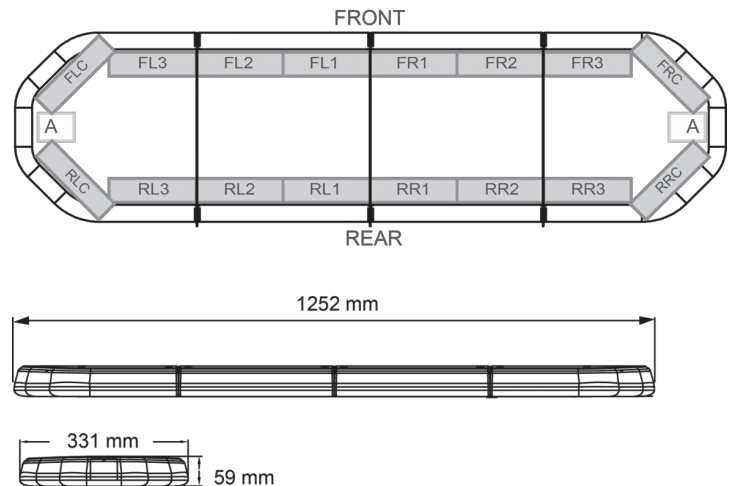

LED LICHTBALKEN

LEG125012CB

LEGION LED lichtbalk | 125 cm | oranje | 12V + besturing

EAN: 5414184002944

Specificaties

Aansluiting	Open kabeleinde	Gewicht (kg)	14,3 Kg
Aantal LEDs	120	Kleur	Oranje
Afmetingen	1252 mm x 331 mm x 59 mm (zonder montagesteunen)	Kleur lens	Transparant
Bestelbaar per	1	Lengte	Medium (101 - 130 cm)
Bevestiging	Vast	Lengte kabel (m)	4,50 m
Dakconnector	Neen, maar mogelijk als optie	Lichtbron	LED
Directionele pijl	Ja, achteraan	Reeks	Legion
ECE R65 Klasse 2	Ja	Verbruik Amp	16 Amp
EMC	EMC R10	Verpakking	Bruine doos met etiket
EMC R10	Ja	Voeding	12V
Eigenschappen	Met besturing (TRAFLEDCONTR.REV1)	Waterdicht	Ja
Geleverd met	Kabel, universele bevestigingssteunen, sturing, handleiding		