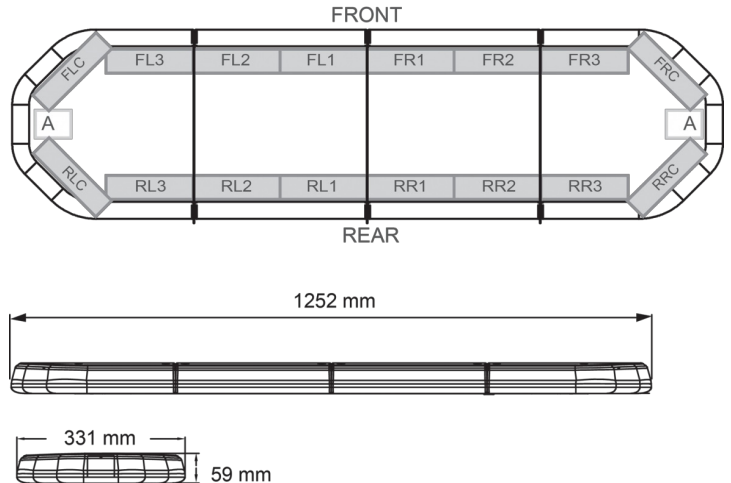

# LED LICHTBALKEN

LEG125012CB

LEGION LED lichtbalk | 125 cm | oranje | 12V + besturing

EAN: 5414184002944

## Specificaties

Aansluiting	Open kabeleinde	Gewicht (kg)	14,3 Kg
Aantal LEDs	120	Kleur	Oranje
Afmetingen	1252 mm x 331 mm x 59 mm (zonder montagesteunen)	Kleur lens	Transparant
Bestelbaar per	1	Lengte	Medium (101 - 130 cm)
Bevestiging	Vast	Lengte kabel (m)	4,50 m
Dakconnector	Neen, maar mogelijk als optie	Lichtbron	LED
ECE R65 Klasse 2	Ja	Reeks	Legion
EMC	EMC R10	Verbruik Amp	16 Amp
EMC R10	Ja	Verpakking	Bruine doos met etiket
Eigenschappen	Met besturing (TRAFLEDCONTR.REV1)	Voeding	12V
Geleverd met	Kabel, universele bevestigingssteunen, sturing, handleiding	Waterdicht	Ja