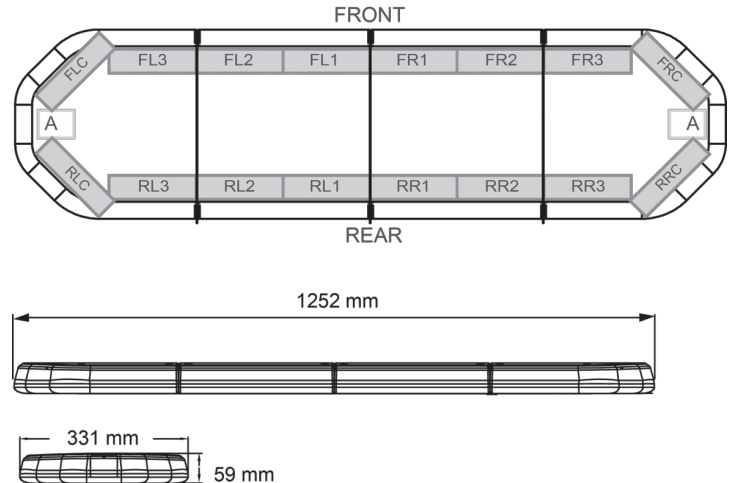

LED LICHTBALKEN

LEG125012CB

LEGION LED lichtbalk | 125 cm | oranje | 12V + besturing

EAN: 5414184002944

Specificaties

Aansluiting	Open kabeleinde	Gewicht (kg)	14,3 Kg
Aantal LEDs	120	Kleur	Oranje
Afmetingen	1252 mm x 331 mm x 59 mm (zonder montagesteunen)	Kleur lens	Transparant
Bestelbaar per	1	Lengte	Medium (101 - 130 cm)
Bevestiging	Vast	Lengte kabel (m)	4,50 m
Dakconnector	Neen, maar mogelijk als optie	Lichtbron	LED
Directionele pijl	Ja, achteraan	Reeks	Legion
ECE R65 Klasse 2	Ja	Verbruik Amp	16 Amp
EMC	EMC R10	Verpakking	Bruine doos met etiket
EMC R10	Ja	Voeding	12V
Eigenschappen	Met besturing (TRAFLEDCONTR.REV1)	Waterdicht	Ja
Geleverd met	Kabel, universele bevestigingssteunen, sturing, handleiding		