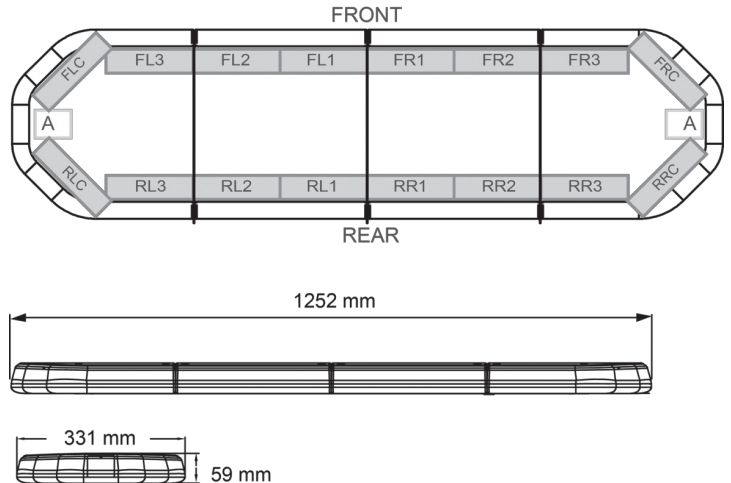

# LED LICHTBALKEN

LEG125012CB

LEGION LED lichtbalk | 125 cm | oranje | 12V + besturing

EAN: 5414184002944

## Specificaties

Aansluiting	Open kabeleinde	Gewicht (kg)	14,3 Kg
Aantal LEDs	120	Kleur	Oranje
Afmetingen	1252 mm x 331 mm x 59 mm (zonder montagesteunen)	Kleur lens	Transparant
Bestelbaar per	1	Lengte kabel (m)	4,50 m
Bevestiging	Vast	Lengte range	Medium (101 - 130 cm)
Dakconnector	Neen, maar mogelijk als optie	Lichtbron	LED
Directionele pijl	Ja, achteraan	Reeks	Legion
ECE R65 Klasse 2	Ja	Verbruik Amp	16 Amp
EMC	EMC R10	Verpakking	Bruine doos met etiket
EMC R10	Ja	Voeding	12V
Eigenschappen	Met besturing (TRAFLEDCONTR.REV1)	Waterdicht	Ja
Geleverd met	Kabel, universele bevestigingssteunen, sturing, handleiding		